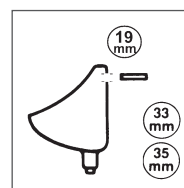

**Art. 714 10 10** Preto / Black  
**Art. 714 20 10** Branco / White

**Emboque de borracha com espelho**  
**Connectors with C.P. Rosette**

**Art. 714 10 16**  
Para tubos de descarga  $\varnothing$  16 mm (Benkiser)  
for Flush Pipes  $\varnothing$  16 mm (Benkiser)

**Art. 714 10 18**  
Para tubos de descarga  $\varnothing$  18 mm (Concorrência)  
for Flush Pipes  $\varnothing$  18 mm (Competitors)

**Para todos os urinóis com ligação na parede e entrada 33 - 35 mm**  
**Suitable for all concealed mounted Urinals with internal Sleeve 33 - 35 mm**

**Conjunto de ligação**  
**Concealed Connector-Set**

**Art. 716 20 10**  
Ligação com entrada  $\varnothing$  19 mm  
Connector with Sleeve  $\varnothing$  19 mm

**Para todos os urinóis com entrada 35 - 38 mm**  
**Suitable for all Urinals with external Sleeve 35 - 38 mm**

**Borracha com campânula em metal**  
**Connector with big C.P. Brass Rosette**

**Art. 714 10 38**  
Ligação e campânula em cromo polido para tubos de descarga  $\varnothing$  16 - 18 mm  
Connector and C.P. Brass Rosette for Flush Pipes  $\varnothing$  16 - 18 mm