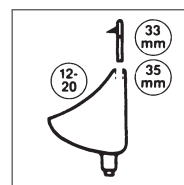

**Ligações para Urinol**  
Urinal Connectors

**Para todos os urinóis com entrada 33 - 35 mm**  
**Suitable for all Urinals with internal Sleeve 33 - 35 mm**

**Emboque de Borracha** para tubos de descarga  $\varnothing$  12 - 20 mm  
**Connectors** for Flush Pipes  $\varnothing$  12 - 20 mm

**Art. 714 10 10** Preto / Black  
**Art. 714 20 10** Branco / White

**Emboque de borracha com espelho**  
**Connectors with C.P. Rosette**

**Art. 714 10 16**  
Para tubos de descarga  $\varnothing$  16 mm (Benkiser)  
for Flush Pipes  $\varnothing$  16 mm (Benkiser)

**Art. 714 10 18**  
Para tubos de descarga  $\varnothing$  18 mm (Concorrência)  
for Flush Pipes  $\varnothing$  18 mm (Competitors)

**Para todos os urinóis com ligação na parede e entrada 33 - 35 mm**  
**Suitable for all concealed mounted Urinals with internal Sleeve 33 - 35 mm**

**Borracha com campânula em metal**  
**Connector with big C.P. Brass Rosette**

**Art. 714 10 38**  
Ligação e campânula em cromo polido para tubos de descarga  $\varnothing$  16 - 18 mm  
Connector and C.P. Brass Rosette for Flush Pipes  $\varnothing$  16 - 18 mm