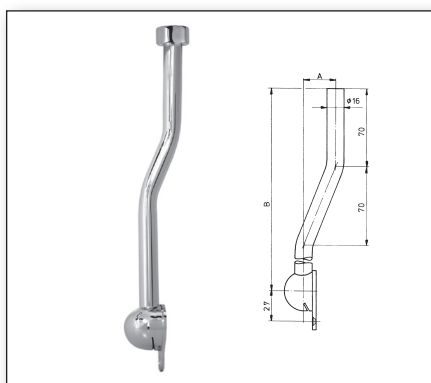

**Tubos para Urinol**  
Flush Pipes

**NOVO**

Tubo de descarga em cromo polido para Fluxómetro de Urinol  $\varnothing$  16 mm, direito ou curvo

C.P. Flush Pipe for Urinal Flush Valve  $\varnothing$  16 mm, straight or bended

Tubos para urinol

Artigo	Diâmetro	Altura (A)	(B)	Para Modelo BENKISER
<b>Art. 600 21 33</b>	$\varnothing$ 16 mm	130 mm	Direito	611, 630
<b>Art. 600 21 95</b>	$\varnothing$ 16 mm	180 mm	Direito	655 - 677, 699
<b>Art. 600 20 44</b>	$\varnothing$ 16 mm	220 mm	Direito	
<b>Art. 600 50 78</b>	$\varnothing$ 16 mm	300 mm	Direito	
<b>Art. 600 18 15</b>	$\varnothing$ 16 mm	180 mm	Curva 15 mm	
<b>Art. 600 18 30</b>	$\varnothing$ 16 mm	180 mm	Curva 30 mm	
<b>Art. 600 18 40</b>	$\varnothing$ 16 mm	180 mm	Curva 40 mm	
<b>Art. 600 21 97</b>	$\varnothing$ 16 mm	180 mm	direito/canelado	<b>NOVO</b>

**Tubos com Espalhador**  
Flush Heads

**Art. 064 58 40**

Tubo com espalhador em cromo polido, direito  
C.P. Flush Head, straight

**Art. 064 58 60**

Tubo com espalhador em cromo polido, curvado contra a parede  
C.P. Flush Head, bended against the Wall

**Art. 064 58 50**

Tubo com espalhador em cromo polido, curvado para a parede  
C.P. Flush Head, bended to the Wall