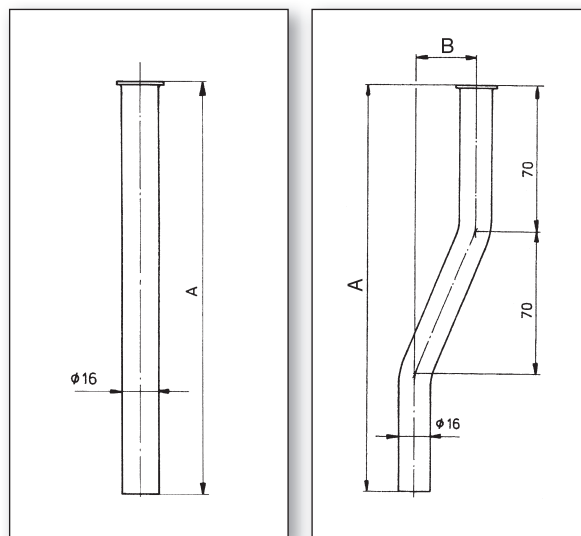

**Tubos para Urinol**  
Flush Pipes

**NOVO**

Tubo de descarga em cromo polido para Fluxómetro de Urinol  $\varnothing$  16 mm, direito ou curvo

C.P. Flush Pipe for Urinal Flush Valve  $\varnothing$  16 mm, straight or bended

Tubos para urinol

Artigo	Diâmetro	Altura (A)	(B)	Para Modelo BENKISER
<b>Art. 600 21 33</b>	$\varnothing$ 16 mm	130 mm	Direito	611, 630
<b>Art. 600 21 95</b>	$\varnothing$ 16 mm	180 mm	Direito	655 - 677, 699
<b>Art. 600 20 44</b>	$\varnothing$ 16 mm	220 mm	Direito	
<b>Art. 600 50 78</b>	$\varnothing$ 16 mm	300 mm	Direito	
<b>Art. 600 18 15</b>	$\varnothing$ 16 mm	180 mm	Curva 15 mm	
<b>Art. 600 18 30</b>	$\varnothing$ 16 mm	180 mm	Curva 30 mm	
<b>Art. 600 18 40</b>	$\varnothing$ 16 mm	180 mm	Curva 40 mm	
<b>Art. 600 21 97</b>	$\varnothing$ 16 mm	180 mm	direito/canelado	<b>NOVO</b>

**Tubos com Espalhador**  
Flush Heads

**Art. 064 58 40**

Tubo com espalhador em cromo polido, direito  
C.P. Flush Head, straight

**Art. 064 58 60**

Tubo com espalhador em cromo polido, curvado contra a parede  
C.P. Flush Head, bended against the Wall

**Art. 064 58 50**

Tubo com espalhador em cromo polido, curvado para a parede  
C.P. Flush Head, bended to the Wall