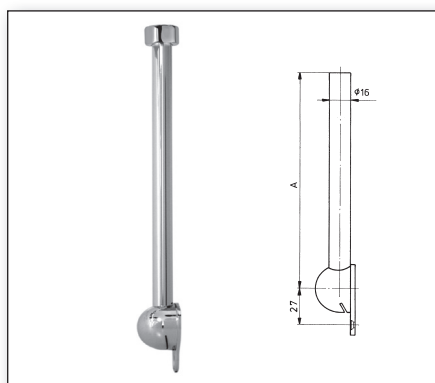

**Tubos para Urinol**  
Flush Pipes

**NOVO**

Tubo de descarga em cromo polido para Fluxómetro de Urinol  $\varnothing$  16 mm, direito ou curvo

C.P. Flush Pipe for Urinal Flush Valve  $\varnothing$  16 mm, straight or bended

Tubos para urinol

Artigo	Diâmetro	Altura (A)	(B)	Para Modelo BENKISER
<b>Art. 600 21 33</b>	$\varnothing$ 16 mm	130 mm	Direito	611, 630
<b>Art. 600 21 95</b>	$\varnothing$ 16 mm	180 mm	Direito	655 - 677, 699
<b>Art. 600 20 44</b>	$\varnothing$ 16 mm	220 mm	Direito	
<b>Art. 600 50 78</b>	$\varnothing$ 16 mm	300 mm	Direito	
<b>Art. 600 18 15</b>	$\varnothing$ 16 mm	180 mm	Curva 15 mm	
<b>Art. 600 18 30</b>	$\varnothing$ 16 mm	180 mm	Curva 30 mm	
<b>Art. 600 18 40</b>	$\varnothing$ 16 mm	180 mm	Curva 40 mm	
<b>Art. 600 21 97</b>	$\varnothing$ 16 mm	180 mm	direito/canelado	<b>NOVO</b>

**Tubos com Espalhador**  
Flush Heads

**Art. 064 58 40**

Tubo com espalhador em cromo polido, direito  
C.P. Flush Head, straight

**Art. 064 58 60**

Tubo com espalhador em cromo polido, curvado contra a parede  
C.P. Flush Head, bended against the Wall

**Art. 064 58 50**

Tubo com espalhador em cromo polido, curvado para a parede  
C.P. Flush Head, bended to the Wall