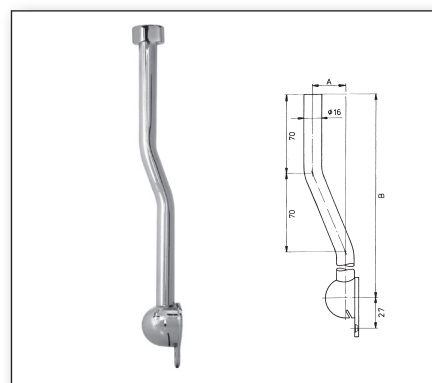

**Tubos para Urinol**  
Flush Pipes

**NOVO**

Tubo de descarga em cromo polido para Fluxómetro de Urinol  $\varnothing$  16 mm, direito ou curvo

C.P. Flush Pipe for Urinal Flush Valve  $\varnothing$  16 mm, straight or bended

Tubos para urinol

Artigo	Diâmetro	Altura (A)	(B)	Para Modelo BENKISER
<b>Art. 600 21 33</b>	$\varnothing$ 16 mm	130 mm	Direito	611, 630
<b>Art. 600 21 95</b>	$\varnothing$ 16 mm	180 mm	Direito	655 - 677, 699
<b>Art. 600 20 44</b>	$\varnothing$ 16 mm	220 mm	Direito	
<b>Art. 600 50 78</b>	$\varnothing$ 16 mm	300 mm	Direito	
<b>Art. 600 18 15</b>	$\varnothing$ 16 mm	180 mm	Curva 15 mm	
<b>Art. 600 18 30</b>	$\varnothing$ 16 mm	180 mm	Curva 30 mm	
<b>Art. 600 18 40</b>	$\varnothing$ 16 mm	180 mm	Curva 40 mm	
<b>Art. 600 21 97</b>	$\varnothing$ 16 mm	180 mm	direito/canelado	<b>NOVO</b>

**Tubos com Espalhador**  
Flush Heads

**Art. 064 58 40**

Tubo com espalhador em cromo polido, direito  
C.P. Flush Head, straight

**Art. 064 58 60**

Tubo com espalhador em cromo polido, curvado contra a parede  
C.P. Flush Head, bended against the Wall

**Art. 064 58 50**

Tubo com espalhador em cromo polido, curvado para a parede  
C.P. Flush Head, bended to the Wall