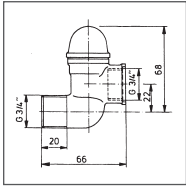

Válvulas de segurança para Fluxómetro WC
Stop-Valves for WC Flusher

Válvulas de segurança
Stop-Valves

Art. 836 31 10
• Válvula de segurança 3/4" ligação interior, metal cromado polido
3/4" Stop-Valve
Concealed Installation,
Brass chrome polished