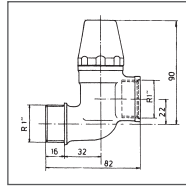

Art. 836 50 10
 • Válvula de segurança 1" ligação interior, metal cromado polido
 1" Stop-Valve
 Concealed Installation,
 Brass chrome polished

Ligações para WC
WC Connectors

Indicado para todos os Euro-WC com ligação 55 mm
Suitable for all Euro-WC with internal Sleeve 55 mm

Emboque de Borracha para tubos de descarga
 (3/4" - 1") ø 28 - 32 mm
Connector for Flush Pipes
 (3/4"-1") ø 28 - 32 mm
Art. 715 10 55 Preto / Black
Art. 715 20 55 Branco / White

Art. 715 15 55
 emboque com espelho em crómio polido, Preto with C.P. Brass Rosette, Black
Art. 715 25 55
 emboque com espelho em crómio polido, Branco with C.P. Brass Rosette, White

Indicado para todos os Euro-WC com ligação 48 mm
Suitable for all WC with internal Sleeve 48 mm

Emboque de Borracha para tubos de descarga
 (3/4" - 1") ø 26 - 32 mm
Connector for Flush Pipes
 (3/4" - 1") ø 26 - 32 mm
Art. 715 10 48 Preto / Black
Art. 715 20 48 Branco / White

Art. 715 30 48
 emboque com espelho em crómio polido, Preto with C.P. Brass Rosette, Black

Indicado para todos os Euro-WC com ligação 55 mm
Suitable for all Euro-WC with internal Sleeve 55 mm

Emboque de Borracha para tubos de descarga
 Tubo ø 38 - 45 mm
Connector for Cisterns,
 Tube ø 38 - 45 mm
Art. 718 10 55 Preto / Black
Art. 718 20 55 Branco / White