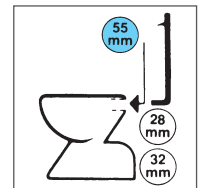

Art. 836 50 10
 • Válvula de segurança 1" ligação interior, metal cromado polido
 1" Stop-Valve
 Concealed Installation,
 Brass chrome polished

Ligações para WC
WC Connectors

Indicado para todos os Euro-WC com ligação 55 mm
Suitable for all Euro-WC with internal Sleeve 55 mm

Emboque de Borracha para tubos de descarga
 (3/4" - 1") ø 28 - 32 mm
Connector for Flush Pipes
 (3/4"-1") ø 28 - 32 mm
Art. 715 10 55 Preto / Black
Art. 715 20 55 Branco / White

Art. 715 15 55
 emboque com espelho em crómio polido, Preto with C.P. Brass Rosette, Black
Art. 715 25 55
 emboque com espelho em crómio polido, Branco with C.P. Brass Rosette, White

Indicado para todos os Euro-WC com ligação 48 mm
Suitable for all WC with internal Sleeve 48 mm

Emboque de Borracha para tubos de descarga
 (3/4" - 1") ø 26 - 32 mm
Connector for Flush Pipes
 (3/4" - 1") ø 26 - 32 mm
Art. 715 10 48 Preto / Black
Art. 715 20 48 Branco / White

Art. 715 30 48
 emboque com espelho em crómio polido, Preto with C.P. Brass Rosette, Black

Indicado para todos os Euro-WC com ligação 55 mm
Suitable for all Euro-WC with internal Sleeve 55 mm

Emboque de Borracha para tubos de descarga
 Tubo ø 38 - 45 mm
Connector for Cisterns,
 Tube ø 38 - 45 mm
Art. 718 10 55 Preto / Black
Art. 718 20 55 Branco / White