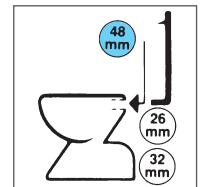

Art. 836 50 10
 • Válvula de segurança 1" ligação interior, metal cromado polido
 1" Stop-Valve
 Concealed Installation,
 Brass chrome polished

Ligações para WC
WC Connectors

Indicado para todos os Euro-WC com ligação 55 mm
Suitable for all Euro-WC with internal Sleeve 55 mm

Emboque de Borracha para tubos de descarga
 (3/4" - 1") ø 28 - 32 mm
Connector for Flush Pipes
 (3/4"-1") ø 28 - 32 mm
Art. 715 10 55 Preto / Black
Art. 715 20 55 Branco / White

Art. 715 15 55
 emboque com espelho em crómio polido, Preto with C.P. Brass Rosette, Black
Art. 715 25 55
 emboque com espelho em crómio polido, Branco with C.P. Brass Rosette, White

Indicado para todos os Euro-WC com ligação 48 mm
Suitable for all WC with internal Sleeve 48 mm

Emboque de Borracha para tubos de descarga
 (3/4" - 1") ø 26 - 32 mm
Connector for Flush Pipes
 (3/4" - 1") ø 26 - 32 mm
Art. 715 10 48 Preto / Black
Art. 715 20 48 Branco / White

Art. 715 30 48
 emboque com espelho em crómio polido, Preto with C.P. Brass Rosette, Black

Indicado para todos os Euro-WC com ligação 55 mm
Suitable for all Euro-WC with internal Sleeve 55 mm

Emboque de Borracha para tubos de descarga
 Tubo ø 38 - 45 mm
Connector for Cisterns,
 Tube ø 38 - 45 mm
Art. 718 10 55 Preto / Black
Art. 718 20 55 Branco / White