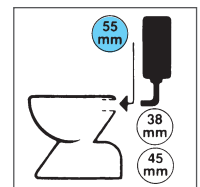

Emboque de Borracha para tubos de descarga
 (3/4" - 1") ø 28 - 32 mm
Connector for Flush Pipes
 (3/4"-1") ø 28 - 32 mm
Art. 715 10 55 Preto / Black
Art. 715 20 55 Branco / White

Art. 715 15 55
 emboque com espelho em crómio polido, Preto with C.P. Brass Rosette, Black
Art. 715 25 55
 emboque com espelho em crómio polido, Branco with C.P. Brass Rosette, White

Indicado para todos os Euro-WC com ligação 48 mm
Suitable for all WC with internal Sleeve 48 mm

Emboque de Borracha para tubos de descarga
 (3/4" - 1") ø 26 - 32 mm
Connector for Flush Pipes
 (3/4" - 1") ø 26 - 32 mm
Art. 715 10 48 Preto / Black
Art. 715 20 48 Branco / White

Art. 715 30 48
 emboque com espelho em crómio polido, Preto with C.P. Brass Rosette, Black

Indicado para todos os Euro-WC com ligação 55 mm
Suitable for all Euro-WC with internal Sleeve 55 mm

Emboque de Borracha para tubos de descarga
 Tubo ø 38 - 45 mm
Connector for Cisterns,
 Tube ø 38 - 45 mm
Art. 718 10 55 Preto / Black
Art. 718 20 55 Branco / White

Art. 718 15 55
 emboque com espelho em crómio polido, Preto with C.P. Brass Rosette, Black
Art. 718 25 55
 emboque com espelho em crómio polido, Branco with C.P. Brass Rosette, White

Indicado para todos os Euro-WC Suspensos com ligação 55 mm
Suitable for all wall-mounted Euro-WC with internal Sleeve 55 mm