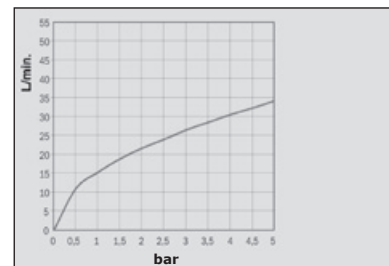

595

Art. 595 12 01

- **Chuveiro**
- Cerca 20 Lt./min a 2 bar de pressão
- Distância à parede cerca de 180 mm, ajuste de inclinação +/- 15°
- Bocal com limpeza anti-calcário
- Ligação 1/2"

• **Comfort Head Shower**

- Abt. 20 L/min at Pressure 2 bar
- Exposure 180 mm, Adjustment of Inclination +/- 15 Degrees
- Cleaning Anti-Calc-Nozzles
- Connection 1/2"

Art. 595 12 04

- **Chuveiro**
- Cerca 25 Lt./min (a 2 bar de pressão)
- Distância à parede cerca de 190 mm, ajuste de inclinação +/- 15°
- Auto-limpeza com função anti-calcária
- Ligação 1/2"

• **Comfort Head Shower**

- Abt. 25 L/min (at Pressure 2 bar)
- Exposure 190 mm, Adjustment of Inclination +/- 15 Degrees
- Self-Cleaning Anti-Calc-Function
- Connection 1/2"