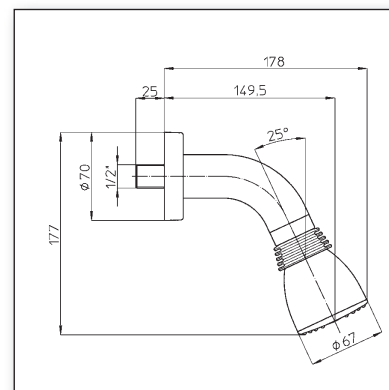

595

Art. 595 12 01

- **Chuveiro**
- Cerca 20 Lt./min a 2 bar de pressão
- Distância à parede cerca de 180 mm, ajuste de inclinação +/- 15°
- Bocal com limpeza anti-calcário
- Ligação 1/2"

• **Comfort Head Shower**

- Abt. 20 L/min at Pressure 2 bar
- Exposure 180 mm, Adjustment of Inclination +/- 15 Degrees
- Cleaning Anti-Calc-Nozzles
- Connection 1/2"

Art. 595 12 04

- **Chuveiro**
- Cerca 25 Lt./min (a 2 bar de pressão)
- Distância à parede cerca de 190 mm, ajuste de inclinação +/- 15°
- Auto-limpeza com função anti-calcária
- Ligação 1/2"

• **Comfort Head Shower**

- Abt. 25 L/min (at Pressure 2 bar)
- Exposure 190 mm, Adjustment of Inclination +/- 15 Degrees
- Self-Cleaning Anti-Calc-Function
- Connection 1/2"