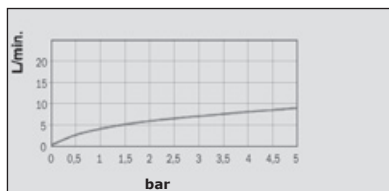

595

**Art. 595 12 06**

- **Chuveiro á prova de vandalismo**
- Cerca 6 Lt./min (a 2 bar de pressão)
- Angulo de inclinação 20°
- Metal cromado
- Ligaçãõ 1/2"

• **Vandal-Protected Shower Head**

- Abt. 6 L/min (at Pressure 2 bar)
- Angle of Inclination 20 Degrees
- Full Brass, Chromed
- Connection 1/2"

**NOVO**

**Art. 595 12 07**

- **Chuveiro á prova de vandalismo**
- Cerca de 6L/min (a 2 bar)
- Angulo de inclinação 48°
- Diâmetro do espelho 65 mm
- Metal Cromado
- Ligaçãõ 1/2"

• **Vandal-Protected Shower Head**

- abt. 6 L/min (at Pressure 2 bar)
- Angle of Inclination 48 Degrees
- Cover Plate Diameter 65 mm
- Full Brass, Chromed
- Connection 1/2"