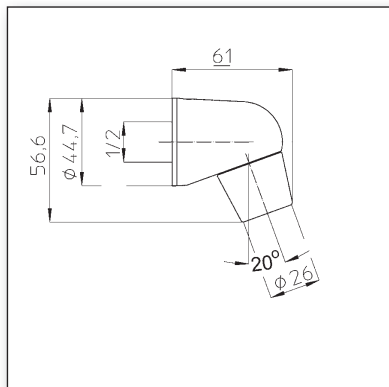

595

**Art. 595 12 06**

- **Chuveiro á prova de vandalismo**
- Cerca 6 Lt./min (a 2 bar de pressão)
- Angulo de inclinação 20°
- Metal cromado
- Ligaçãõ 1/2"

• **Vandal-Protected Shower Head**

- Abt. 6 L/min (at Pressure 2 bar)
- Angle of Inclination 20 Degrees
- Full Brass, Chromed
- Connection 1/2"

**NOVO**

**Art. 595 12 07**

- **Chuveiro á prova de vandalismo**
- Cerca de 6L/min (a 2 bar)
- Angulo de inclinação 48°
- Diâmetro do espelho 65 mm
- Metal Cromado
- Ligaçãõ 1/2"

• **Vandal-Protected Shower Head**

- abt. 6 L/min (at Pressure 2 bar)
- Angle of Inclination 48 Degrees
- Cover Plate Diameter 65 mm
- Full Brass, Chromed
- Connection 1/2"