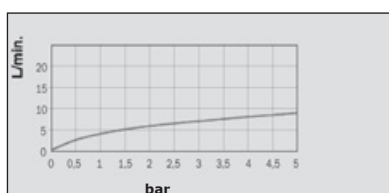

595

**Art. 595 12 06**

- **Chuveiro á prova de vandalismo**
- Cerca 6 Lt./min (a 2 bar de pressão)
- Angulo de inclinação 20°
- Metal cromado
- Ligaçãõ 1/2"

• **Vandal-Protected Shower Head**

- Abt. 6 L/min (at Pressure 2 bar)
- Angle of Inclination 20 Degrees
- Full Brass, Chromed
- Connection 1/2"

**NOVO**

**Art. 595 12 07**

- **Chuveiro á prova de vandalismo**
- Cerca de 6L/min (a 2 bar)
- Angulo de inclinação 48°
- Diâmetro do espelho 65 mm
- Metal Cromado
- Ligaçãõ 1/2"

• **Vandal-Protected Shower Head**

- abt. 6 L/min (at Pressure 2 bar)
- Angle of Inclination 48 Degrees
- Cover Plate Diameter 65 mm
- Full Brass, Chromed
- Connection 1/2"