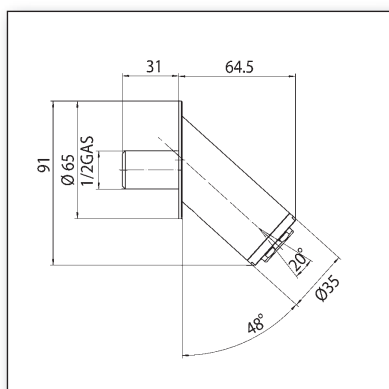

595

**Art. 595 12 06**

- **Chuveiro á prova de vandalismo**
- Cerca 6 Lt./min (a 2 bar de pressão)
- Angulo de inclinação 20°
- Metal cromado
- Ligaçãõ 1/2"

• **Vandal-Protected Shower Head**

- Abt. 6 L/min (at Pressure 2 bar)
- Angle of Inclination 20 Degrees
- Full Brass, Chromed
- Connection 1/2"

**NOVO**

**Art. 595 12 07**

- **Chuveiro á prova de vandalismo**
- Cerca de 6L/min (a 2 bar)
- Angulo de inclinação 48°
- Diâmetro do espelho 65 mm
- Metal Cromado
- Ligaçãõ 1/2"

• **Vandal-Protected Shower Head**

- abt. 6 L/min (at Pressure 2 bar)
- Angle of Inclination 48 Degrees
- Cover Plate Diameter 65 mm
- Full Brass, Chromed
- Connection 1/2"