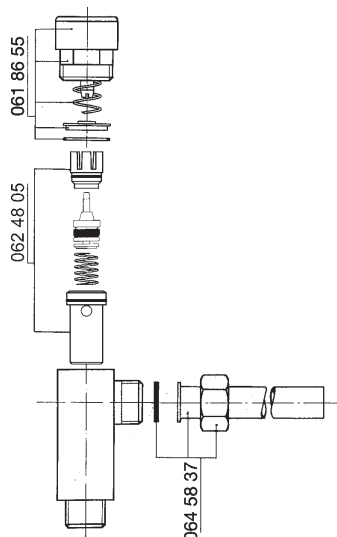

655

50%

Poupança de Água
Water Saving

CETUS

Ficha Técnica

- Accionado por botão de pressão (metal cromado)
- Pressão mínima de 0,5 bar a max 5 bar
- Volume de descarga 1,5 litros (a 2 bar de acordo com DIN12541) categoria DIN: Poupança de água activa!
- Descarga cerca de 0,4Litros em cerca de 4 segundos pré-fixado (a 2 bar de acordo com DIN 12541)
- Ligação de 1/2" sem válvula de segurança
- Fornecido com tubo de 16 x 180 mm, emboque de borracha, espelho e agulha de limpeza
- Peso aprox.: 500 grs.

Características

- **eco - Fluxómetro compacto para Urinol - poupança de água cerca de 50%**
- Accionamento frontal por botão grande
- À prova de vandalismo para áreas públicas (metal cromado)
- Funcionamento garantido mesmo com baixa pressão
- Adaptável a todos os urinóis conforme standards EN
- **Compact Urinal eco-Flusher for Watersaving up to 50 %**
- Big Push Button for high Convenience
- Vandal-Proof for Public Areas (Full Metal)
- Powerful Flushing Performance, even at lower Pressure
- Suitable for all Standard Urinal Bowls

- Push Button Operated (Full Brass)
- Min. Pressure 0,5 bar to max. 5 bar
- Flushing Volume abt. 1,5 Litres (at abt. 2 bar acc. DIN 12541) DIN-Category: Active Water Saving !
- Flushing Performance abt. 0,4 Litres / Sec. in abt. 4 Sec. Flushing Time, pre-set (at abt. 2 bar acc. DIN 12541)
- Connection 1/2", without Stop-Valve
- Supplied with: Pipe 16 x 180 mm, Urinal Connector, Rosette and Cleaning Needle
- Weight abt. 500 grs., 50 Units/Box

Modelo

Art. 655 21 80

- **Fluxómetro de Urinol 1/2"**, sem válvula de segurança
Urinal **eco**-Flusher 1/2", without Stop-Valve

Acessórios e peças sobressalentes mais importantes

Most Important Accessories and Spare Parts