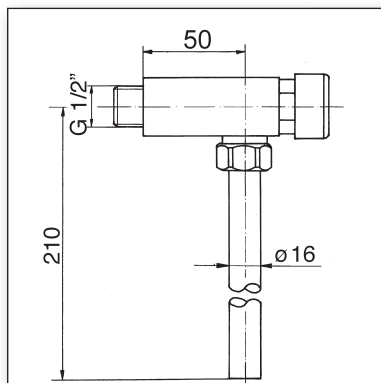

655

50%

Poupança de Água
Water Saving

CETUS

Ficha Técnica

- Accionado por botão de pressão (metal cromado)
- Pressão mínima de 0,5 bar a max 5 bar
- Volume de descarga 1,5 litros (a 2 bar de acordo com DIN12541) categoria DIN: Poupança de água activa!
- Descarga cerca de 0,4Litros em cerca de 4 segundos pré-fixado (a 2 bar de acordo com DIN 12541)
- Ligação de 1/2" sem válvula de segurança
- Fornecido com tubo de 16 x 180 mm, emboque de borracha, espelho e agulha de limpeza
- Peso aprox.: 500 grs.

Características

- **eco - Fluxómetro compacto para Urinol - poupança de água cerca de 50%**
- Accionamento frontal por botão grande
- À prova de vandalismo para áreas públicas (metal cromado)
- Funcionamento garantido mesmo com baixa pressão
- Adaptável a todos os urinóis conforme standards EN
- **Compact Urinal eco-Flusher for Watersaving up to 50 %**
- Big Push Button for high Convenience
- Vandal-Proof for Public Areas (Full Metal)
- Powerful Flushing Performance, even at lower Pressure
- Suitable for all Standard Urinal Bowls

- Push Button Operated (Full Brass)
- Min. Pressure 0,5 bar to max. 5 bar
- Flushing Volume abt. 1,5 Litres (at abt. 2 bar acc. DIN 12541) DIN-Category: Active Water Saving !
- Flushing Performance abt. 0,4 Litres / Sec. in abt. 4 Sec. Flushing Time, pre-set (at abt. 2 bar acc. DIN 12541)
- Connection 1/2", without Stop-Valve
- Supplied with: Pipe 16 x 180 mm, Urinal Connector, Rosette and Cleaning Needle
- Weight abt. 500 grs., 50 Units/Box

Modelo

Art. 655 21 80

- **Fluxómetro de Urinol 1/2"**, sem válvula de segurança
Urinal **eco**-Flusher 1/2", without Stop-Valve

Acessórios e peças sobressalentes mais importantes

Most Important Accessories and Spare Parts