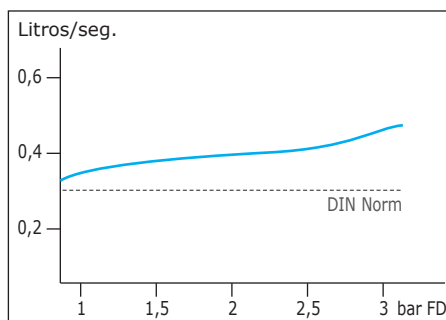

Acessórios e peças sobressalentes mais importantes

Most Important Accessories and Spare Parts