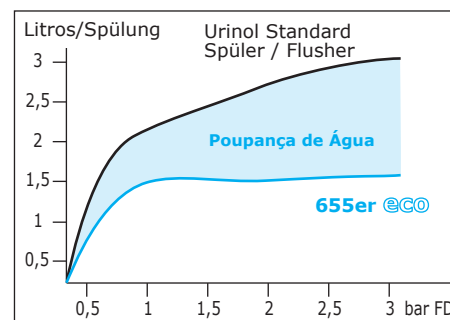

655

50%

Poupança de Água
Water Saving

CETUS

Ficha Técnica

- Accionado por botão de pressão (metal cromado)
- Pressão mínima de 0,5 bar a max 5 bar
- Volume de descarga 1,5 litros (a 2 bar de acordo com DIN12541) categoria DIN: Poupança de água activa!
- Descarga cerca de 0,4Litros em cerca de 4 segundos pré-fixado (a 2 bar de acordo com DIN 12541)
- Ligação de 1/2" sem válvula de segurança
- Fornecido com tubo de 16 x 180 mm, emboque de borracha, espelho e agulha de limpeza
- Peso aprox.: 500 grs.

Características

- **eco - Fluxómetro compacto para Urinol - poupança de água cerca de 50%**
- Accionamento frontal por botão grande
- À prova de vandalismo para áreas públicas (metal cromado)
- Funcionamento garantido mesmo com baixa pressão
- Adaptável a todos os urinóis conforme standards EN
- **Compact Urinal eco-Flusher for Watersaving up to 50 %**
- Big Push Button for high Convenience
- Vandal-Proof for Public Areas (Full Metal)
- Powerful Flushing Performance, even at lower Pressure
- Suitable for all Standard Urinal Bowls

- Push Button Operated (Full Brass)
- Min. Pressure 0,5 bar to max. 5 bar
- Flushing Volume abt. 1,5 Litres (at abt. 2 bar acc. DIN 12541) DIN-Category: Active Water Saving !
- Flushing Performance abt. 0,4 Litres / Sec. in abt. 4 Sec. Flushing Time, pre-set (at abt. 2 bar acc. DIN 12541)
- Connection 1/2", without Stop-Valve
- Supplied with: Pipe 16 x 180 mm, Urinal Connector, Rosette and Cleaning Needle
- Weight abt. 500 grs., 50 Units/Box

Modelo

Art. 655 21 80

- **Fluxómetro de Urinol 1/2"**, sem válvula de segurança
Urinal **eco**-Flusher 1/2", without Stop-Valve

Acessórios e peças sobressalentes mais importantes

Most Important Accessories and Spare Parts