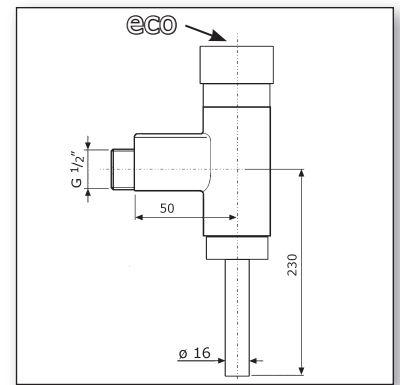

Ficha Técnica

- Accionado por botão de pressão (metal cromado)
 - Volume de descarga 1,0 – 6,0 litros ajustável (pré-fixado a 3 litros aprox. 6 seg de tempo de descarga, a 2 bar)
 - Pressão de 0,5 bar (min) a 5,0 bar (max)
 - Fluxo de água até 0,5 L / seg., regulação através de válvula de segurança (VA)
 - Ligação 1/2" (DN 15)
 - Fornecido com: tubo Ø16 x 180 mm, emboque de borracha, espelho em metal "688", agulha de limpeza
 - Peso aprox.: 800 grs.
- Push Button Operated (Full Brass)
 - Flush Volume 1,0 - 6,0 liters individual adjustable (Pre-Set at 3 liters in abt. 6 sec. Flush Time, at 2 bar)
 - Min. Pressure 0,5 bar to max 5,0 bar
 - Waterflow up to 0,5 L / sec., Regulation by Stop Valve (VA)
 - Connection 1/2" (DN 15)
 - Supplied with: Pipe Ø 16 x 180 mm, Rubber Connector, C.P. Brass Wall Rosette "688", Cleaning Needle
 - Weight: abt. 800 grs., 50 Units/box

Modelo

- Art. 688 21 80 VA** • Fluxómetro de urinol 1/2" (DN 15) com válvula de segurança
Urinal Flush Valve 1/2" (DN 15) with Stop-Valve
- Art. 687 21 80** • Fluxómetro de urinol 1/2" sem válvula de segurança
without Stop-Valve