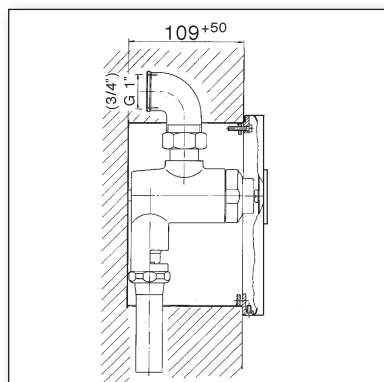

**Ficha Técnica**

- Accionado por botão de pressão com 2 descargas (metal cromado)
- Pressão de 1,2 bar (min) a 5 bar (max)
- Controlo automático do tempo de descarga e volume de água – Técnica Benkiser
- Ligação: ver modelos
- Fornecido com: Caixa em zinco, tampa de aço inoxidável com 145 x 190 mm, agulha de limpeza, tubos de ligação ajustável
- Peso 3.800 grs.
- 2-Steps Push Button Operated (Full Brass)
- Min. Pressure from 1,2 bar up to max. 5 bar
- Automatic Control of Flushing Stream and Volume thanks to Benkiser Know-How
- Connection see Models
- Supplied with: Built-In-Case (Zinc), C.P. Brass Cover Plate Size 145 x 190 mm, Mounting Element, Cleaning needle, adjustable Flush Pipe
- Weight 3.800 grs., 5 Units/Box

**Modelo**

**NOVO**

**Art. 895 20 50**

- **Conjunto de encastrar para WC (DN25)**  
 Ligação 1", inclui Kit instalação; Controlo automático do tempo de descarga; pressão desde 1,2 bar; sem painel de controle.  
**WC Flush Valve (Concealed Installation) (DN25)**  
 1" Connection, incl. Built-In-Case, automatic Regulation of Flushing Stream, Pressure from 1,2 bar, without Control Panel

**Art. 895 20 34**

- **Conjunto de encastrar para WC (DN20)**  
 Ligação 3/4", inclui Kit instalação; Controlo automático do tempo de descarga; pressão desde 1,2 bar; sem painel de controle.  
**WC Flush Valve (Concealed Installation) (DN20)**  
 3/4" Connection, incl. Built-In-Case, automatic Regulation of Flushing Stream, Pressure from 1,2 bar, without Control Panel