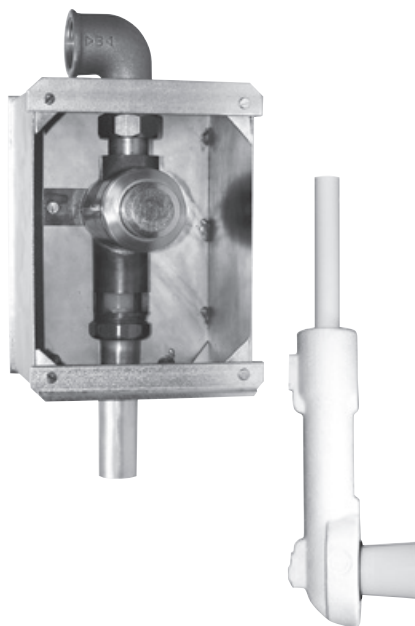

**895**

**Características**

- **Suporte de fixação em metal galvanizado de fácil instalação**
- Poupança de água: Botão interior 3 litros / Botão exterior 6 litros
- Painel de controle com novo design
- Rendimento máximo garantido mesmo a baixa pressão graças à técnica Benkiser
- Ligações possíveis pela esquerda, direita ou por trás
- **Easy Installation with Basic Element in galvanized Mounting Box**
- Water Saving: Inner Push Button 3 litres / Outer Button 6 litres
- With new Coverplate-Design
- Full Performance guaranteed thanks BENKISER-Technique even at low Pressure
- Connection alternatively from the left, right or back side

**Ficha Técnica**

- Accionado por botão de pressão com 2 descargas (metal cromado)
- Pressão de 1,2 bar (min) a 5 bar (max)
- Controlo automático do tempo de descarga e volume de água – Técnica Benkiser
- Ligação: ver modelos
- Fornecido com: Caixa em zinco, tampa de aço inoxidável com 145 x 190 mm, agulha de limpeza, tubos de ligação ajustável
- Peso 3.800 grs.
- 2-Steps Push Button Operated (Full Brass)
- Min. Pressure from 1,2 bar up to max. 5 bar
- Automatic Control of Flushing Stream and Volume thanks to Benkiser Know-How
- Connection see Models
- Supplied with: Built-In-Case (Zinc), C.P. Brass Cover Plate Size 145 x 190 mm, Mounting Element, Cleaning needle, adjustable Flush Pipe
- Weight 3.800 grs., 5 Units/Box

**Modelo**

**NOVO**

**Art. 895 20 50**

- **Conjunto de encastrar para WC (DN25)**  
 Ligação 1", inclui Kit instalação; Controlo automático do tempo de descarga; pressão desde 1,2 bar; sem painel de controle.  
**WC Flush Valve (Concealed Installation) (DN25)**  
 1" Connection, incl. Built-In-Case, automatic Regulation of Flushing Stream, Pressure from 1,2 bar, without Control Panel