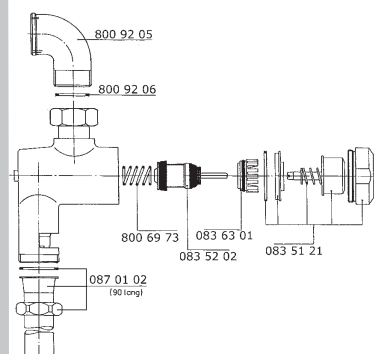

**Ficha Técnica**

- Accionado por botão de pressão com 2 descargas (metal cromado)
- Pressão de 1,2 bar (min) a 5 bar (max)
- Controlo automático do tempo de descarga e volume de água – Técnica Benkiser
- Ligação: ver modelos
- Fornecido com: Caixa em zinco, tampa de aço inoxidável com 145 x 190 mm, agulha de limpeza, tubos de ligação ajustável
- Peso 3.800 grs.
- 2-Steps Push Button Operated (Full Brass)
- Min. Pressure from 1,2 bar up to max. 5 bar
- Automatic Control of Flushing Stream and Volume thanks to Benkiser Know-How
- Connection see Models
- Supplied with: Built-In-Case (Zinc), C.P. Brass Cover Plate Size 145 x 190 mm, Mounting Element, Cleaning needle, adjustable Flush Pipe
- Weight 3.800 grs., 5 Units/Box

**Modelo**

**NOVO**

**Art. 895 20 50**

- **Conjunto de encastrar para WC (DN25)**  
 Ligação 1", inclui Kit instalação; Controlo automático do tempo de descarga; pressão desde 1,2 bar; sem painel de controle.  
**WC Flush Valve (Concealed Installation) (DN25)**  
 1" Connection, incl. Built-In-Case, automatic Regulation of Flushing Stream, Pressure from 1,2 bar, without Control Panel

**Art. 895 20 34**

- **Conjunto de encastrar para WC (DN20)**  
 Ligação 3/4", inclui Kit instalação; Controlo automático do tempo de descarga; pressão desde 1,2 bar; sem painel de controle.  
**WC Flush Valve (Concealed Installation) (DN20)**  
 3/4" Connection, incl. Built-In-Case, automatic Regulation of Flushing Stream, Pressure from 1,2 bar, without Control Panel