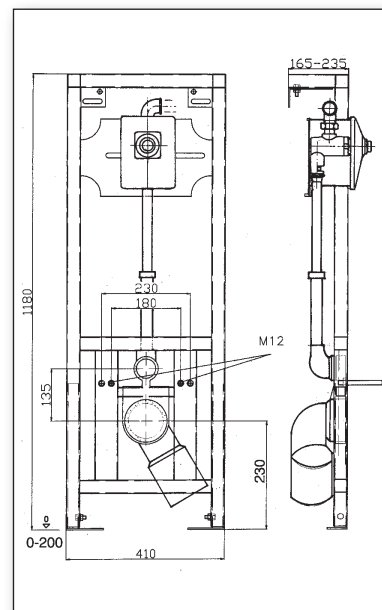

Art. 895 20 00

- **Painel controle** em aço inoxidável, inclui kit de fixação, 2 descargas 3/6 litros **Control Panel, Stainless Steel**, incl. Fixation Kit, 2 Step 3/6 litres

Art. 895 21 00

- Acima descrito com 1 descarga 6 litros as above, but 1 Step 6 litres

Modelo

NOVO

Art. 895 20 10

- **Painel controle, metal cromado (novo design)** inclui kit de fixação 2 descargas 3/6 litros, dimensões 145 x 190 mm **Control Panel, C.P. Brass (New Design)** incl. Fixation Kit, 2 Step 3/6 litres, Dimensions 145 x 190 mm

Art. 895 21 10

- Acima descrito com 1 descarga 6 litros as above, but 1 Step 6 litres

Art. 895 20 20

- **Painel controle, aço inoxidável (novo design)** inclui kit de fixação, 2 descargas 3/6 litros, dimensões 145 x 190 mm **Control Panel, Stainless Steel (New Design)** incl. Fixation Kit, 2 Step 3/6 litres, Dimensions 145 x 190 mm

Art. 895 21 20

- Acima descrito com 1 descarga 6 litros as above, but 1 Step 6 litres