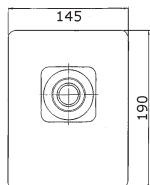

Art. 895 20 00

- **Painel controle** em aço inoxidável, inclui kit de fixação, 2 descargas 3/6 litros **Control Panel, Stainless Steel**, incl. Fixation Kit, 2 Step 3/6 litres

Art. 895 21 00

- Acima descrito com 1 descarga 6 litros as above, but 1 Step 6 litres

Modelo

NOVO

Art. 895 20 10

- **Painel controle, metal cromado (novo design)** inclui kit de fixação 2 descargas 3/6 litros, dimensões 145 x 190 mm **Control Panel, C.P. Brass (New Design)** incl. Fixation Kit, 2 Step 3/6 litres, Dimensions 145 x 190 mm

Art. 895 21 10

- Acima descrito com 1 descarga 6 litros as above, but 1 Step 6 litres

Art. 895 20 20

- **Painel controle, aço inoxidável (novo design)** inclui kit de fixação, 2 descargas 3/6 litros, dimensões 145 x 190 mm **Control Panel, Stainless Steel (New Design)** incl. Fixation Kit, 2 Step 3/6 litres, Dimensions 145 x 190 mm

Art. 895 21 20

- Acima descrito com 1 descarga 6 litros as above, but 1 Step 6 litres