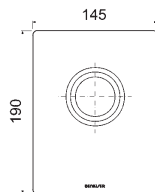

Art. 895 20 00

- **Painel controle** em aço inoxidável, inclui kit de fixação, 2 descargas 3/6 litros **Control Panel, Stainless Steel**, incl. Fixation Kit, 2 Step 3/6 litres

Art. 895 21 00

- Acima descrito com 1 descarga 6 litros as above, but 1 Step 6 litres

Modelo

NOVO

Art. 895 20 10

- **Painel controle, metal cromado (novo design)** inclui kit de fixação 2 descargas 3/6 litros, dimensões 145 x 190 mm **Control Panel, C.P. Brass (New Design)** incl. Fixation Kit, 2 Step 3/6 litres, Dimensions 145 x 190 mm

Art. 895 21 10

- Acima descrito com 1 descarga 6 litros as above, but 1 Step 6 litres

Art. 895 20 20

- **Painel controle, aço inoxidável (novo design)** inclui kit de fixação, 2 descargas 3/6 litros, dimensões 145 x 190 mm **Control Panel, Stainless Steel (New Design)** incl. Fixation Kit, 2 Step 3/6 litres, Dimensions 145 x 190 mm

Art. 895 21 20

- Acima descrito com 1 descarga 6 litros as above, but 1 Step 6 litres