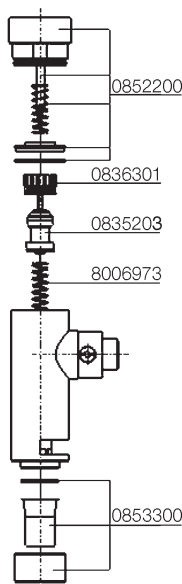

## Ficha Técnica

- Accionado por botão; inclui um sistema de dupla descarga (metal cromado)
  - Pressão de 1,2 bar (min) a 5,0 bar (max)
  - **Classe Acústica I** de acordo com a norma DIN EN ISO 3822, **Certificado 18440/I**
  - Volume de descarga 3-6 litros DIN EN 12541
  - Opcional: Máximo 9 Litros pré-regulável
  - Fecho para manutenção com chave hexagonal
  - Controlo automático de tempo de descarga e volume de água - Técnica BENKISER
  - Ligação de 3/4" (DN 20)
  - Fornecido com: Espelho grande em aço, tubo de ligação e agulha de limpeza
  - Peso aprox.: 1.970 grs.
- Push Button Operated incl. 2 Step-Mechanism (Full Brass)
  - Min. Pressure 1,2 bar to max. 5 bar
  - **Noise Class I** according DIN EN ISO 3822, **P-IX 18440/1**
  - Flushing Volume 3 or 6 litres (DIN EN 12541)
  - Optional: Max. 9 liters Volume, pre-set
  - Shut-off for Maintenance with Hexagonal Key
  - Automatic Control of Flushing Stream and Volume thanks to Benkiser Know-How
  - Connection 3/4" (DN 20)
  - Supplied with: Big Brass Rosette, Connection Pipe, Cleaning Needle
  - Weight: abt. 1.970 grs., 10 Units/box

### Art. 878 60 01 - ANTARES @GO VA 3/4" (DN 20)

- Fluxómetro com válvula de segurança integrada e técnica @GO 2 descargas (3/6 litros volume de descarga)
- WC-Flush Valve with integrated Stop-Valve and @GO-Technique (3/6 litres Flushing Volume)

### Art. 878 40 01 - ANTARES VA 3/4" (DN 20)

- Fluxómetro com válvula de segurança integrada descarga (6 litros)
- WC-Flush Valve with integrated Stop-Valve

Válvula de Segurança Integrada

Técnica BENKISER @GO

878 + 877

Emboque de Borracha

Botão completo @GO Art. 085 22 00

Tubo Ligaçã 3/4" ø 28 x 700 mm Art. 710 28 70

Botão Completo @GO Art. 085 29 00

878

877