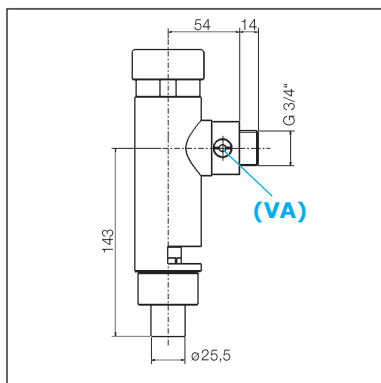

## Ficha Técnica

- Accionado por botão; inclui um sistema de dupla descarga (metal cromado)
  - Pressão de 1,2 bar (min) a 5,0 bar (max)
  - **Classe Acústica I** de acordo com a norma DIN EN ISO 3822, **Certificado 18440/I**
  - Volume de descarga 3-6 litros DIN EN 12541
  - Opcional: Máximo 9 Litros pré-regulável
  - Fecho para manutenção com chave hexagonal
  - Controlo automático de tempo de descarga e volume de água - Técnica BENKISER
  - Ligação de 3/4" (DN 20)
  - Fornecido com: Espelho grande em aço, tubo de ligação e agulha de limpeza
  - Peso aprox.: 1.970 grs.
- Push Button Operated incl. 2 Step-Mechanism (Full Brass)
  - Min. Pressure 1,2 bar to max. 5 bar
  - **Noise Class I** according DIN EN ISO 3822, **P-IX 18440/1**
  - Flushing Volume 3 or 6 litres (DIN EN 12541)
  - Optional: Max. 9 liters Volume, pre-set
  - Shut-off for Maintenance with Hexagonal Key
  - Automatic Control of Flushing Stream and Volume thanks to Benkiser Know-How
  - Connection 3/4" (DN 20)
  - Supplied with: Big Brass Rosette, Connection Pipe, Cleaning Needle
  - Weight: abt. 1.970 grs., 10 Units/box

### Art. 878 60 01 - ANTARES @GO VA 3/4" (DN 20)

- Fluxómetro com válvula de segurança integrada e técnica @GO 2 descargas (3/6 litros volume de descarga)
- WC-Flush Valve with integrated Stop-Valve and @GO-Technique (3/6 litres Flushing Volume)