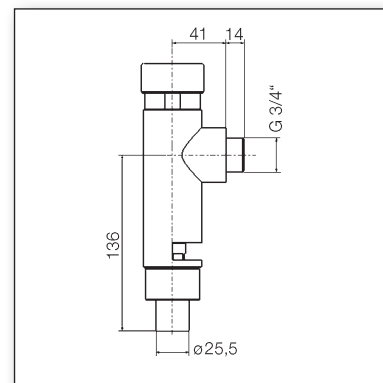

Art. 877 30 01 - VELA

- Fluxómetro WC 3/4" sem válvula de segurança as above, but without Stop-Valve

VELA

Características

- **Fluxómetro de Design Moderno para sanita com botão grande de fácil accionamento**
 - Silencioso e com poupança de água
 - A prova de vandalismo para áreas públicas
 - Rendimento máximo garantido mesmo a baixa pressão
 - **Opcional:** Técnica BENKISER @@@ com 2 descargas com apenas um botão
 - **Opcional:** Válvula de segurança integrada para manutenção
 - Todos os componentes são de fácil substituição sem necessidade de reinstalação
 - Adaptável a todas as sanitas
- **Modern Designed WC-Flush Valve with Big Push Element for High Convenience**
 - Noise reduced and Water saving
 - Vandal-Proof Full Metal for Public Area
 - Full Performance guaranteed - even at low Pressure
 - **Optional:** BENKISER @@@-Technique: 2 Flushing Volumes only by 1 Push Button
 - **Optional:** Integrated Stop Valve for Maintenance
 - All Components efficiently exchangeable - without Disassembly
 - Suitable for all Standard WC-Bowls