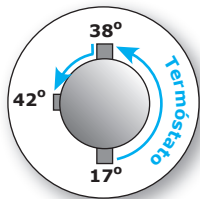

**183**

Válvula Segurança ! 

Filtro ! 

**Ficha Técnica**

**Características**

- **Torneira misturadora termostática de parede de fecho automático**
- Acionamento suave do botão, independentemente da pressão da água
- Cartucho topo de gama para temperaturas acima dos 65 °; 5 anos de garantia
- Unidade de controlo de temperatura entre os 17° e os 42°, incluindo bloqueador de água quente
- Limpeza antibacteriana (desinfecção térmica para hospitais) possível
- Inclui válvula anti-retorno, filtro para impurezas na água; válvula de segurança integrada
- **Wall Basin Self Closing Mixer with thermostatic Temperature**
- Easy and convenient Operation by big Pushing Element, independent from Water Pressure
- High Class Thermostatic Cartridge up to 65° C, 5 Years Warranty
- Temperature Control Unit indicating a Range of 17° to 42° C, incl. Hot Water Stop
- Antibacterial Cleaning (Thermal Desinfection for Hospitals) possible
- Incl. Backflow Preventer, Protecting Strainers and integrated Stop-Valves

- Pressão de 0.5 (min) a 5.0 bar (max)
- Fluxo de descarga 6L/min (de acordo com norma DIN EN 816)
- Ajuste individual de tempo descarga cerca de 3 a 12 seg; pré fixado de fábrica a 8 seg (a 2 bar)
- Entrada: 1/2" DN 15, saída: 3/4" DN 20
- Fornecido com: bica giratória 220 mm, ligações de parede incluindo válvula segurança e filtro em aço inoxidável
- Min. Pressure 0,5 bar to max. 5 bar
- Flow Rate abt. 6 l/min (acc. DIN EN 816)
- Running Time individually adjustable: abt. 3 - 12 sec., abt. 8 sec. pre-set (at 2 bar)
- Inlet: 1/2" DN 15, Outlet: 3/4" DN 20
- Supplied with: Cast Swivel Spout 220 mm, Wall Connections incl. integrated Stop-Valves, Protective Strainers made out of Stainless Steel