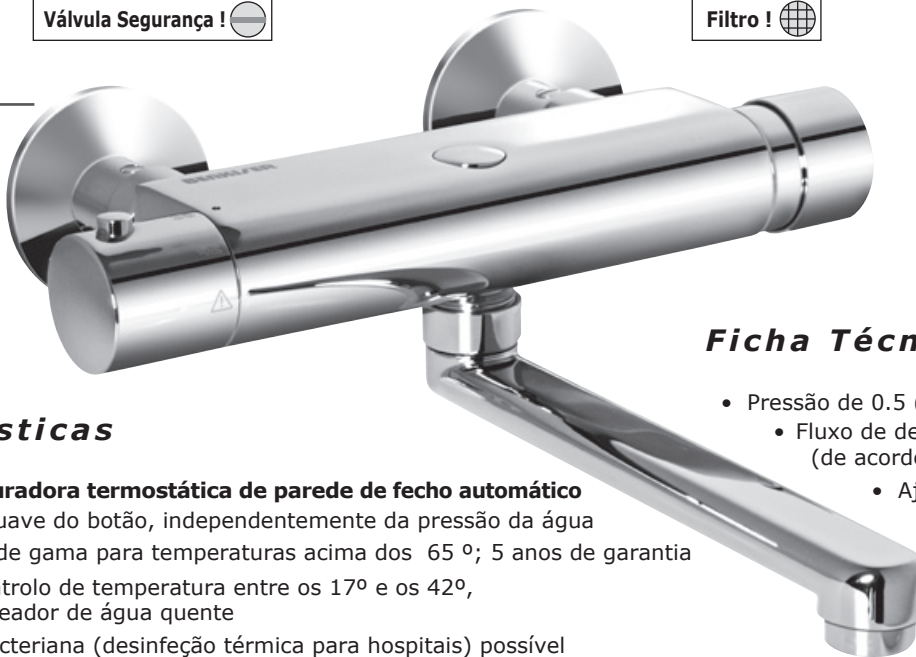

**183**

Válvula Segurança ! 

Filtro ! 

**Ficha Técnica**

**Características**

- **Torneira misturadora termostática de parede de fecho automático**
- Acionamento suave do botão, independentemente da pressão da água
- Cartucho topo de gama para temperaturas acima dos 65 °; 5 anos de garantia
- Unidade de controlo de temperatura entre os 17° e os 42°, incluindo bloqueador de água quente
- Limpeza antibacteriana (desinfecção térmica para hospitais) possível
- Inclui válvula anti-retorno, filtro para impurezas na água; válvula de segurança integrada
- **Wall Basin Self Closing Mixer with thermostatic Temperature**
- Easy and convenient Operation by big Pushing Element, independent from Water Pressure
- High Class Thermostatic Cartridge up to 65° C, 5 Years Warranty
- Temperature Control Unit indicating a Range of 17° to 42° C, incl. Hot Water Stop
- Antibacterial Cleaning (Thermal Desinfection for Hospitals) possible
- Incl. Backflow Preventer, Protecting Strainers and integrated Stop-Valves

- Pressão de 0.5 (min) a 5.0 bar (max)
- Fluxo de descarga 6L/min (de acordo com norma DIN EN 816)
- Ajuste individual de tempo descarga cerca de 3 a 12 seg; pré fixado de fábrica a 8 seg (a 2 bar)
- Entrada: 1/2" DN 15, saída: 3/4" DN 20
- Fornecido com: bica giratória 220 mm, ligações de parede incluindo válvula segurança e filtro em aço inoxidável
- Min. Pressure 0,5 bar to max. 5 bar
- Flow Rate abt. 6 l/min (acc. DIN EN 816)
- Running Time individually adjustable: abt. 3 - 12 sec., abt. 8 sec. pre-set (at 2 bar)
- Inlet: 1/2" DN 15, Outlet: 3/4" DN 20
- Supplied with: Cast Swivel Spout 220 mm, Wall Connections incl. integrated Stop-Valves, Protective Strainers made out of Stainless Steel