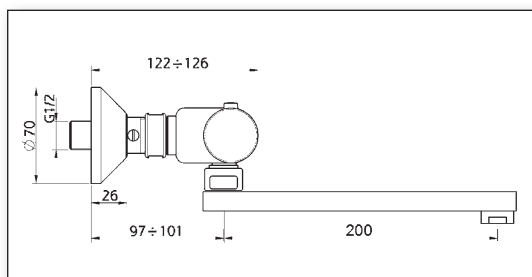

**183**

Válvula Segurança ! 

Filtro ! 

**Ficha Técnica**

**Características**

- **Torneira misturadora termostática de parede de fecho automático**
- Acionamento suave do botão, independentemente da pressão da água
- Cartucho topo de gama para temperaturas acima dos 65 °; 5 anos de garantia
- Unidade de controlo de temperatura entre os 17° e os 42°, incluindo bloqueador de água quente
- Limpeza antibacteriana (desinfecção térmica para hospitais) possível
- Inclui válvula anti-retorno, filtro para impurezas na água; válvula de segurança integrada
- **Wall Basin Self Closing Mixer with thermostatic Temperature**
- Easy and convenient Operation by big Pushing Element, independent from Water Pressure
- High Class Thermostatic Cartridge up to 65° C, 5 Years Warranty
- Temperature Control Unit indicating a Range of 17° to 42° C, incl. Hot Water Stop
- Antibacterial Cleaning (Thermal Desinfection for Hospitals) possible
- Incl. Backflow Preventer, Protecting Strainers and integrated Stop-Valves

- Pressão de 0.5 (min) a 5.0 bar (max)
- Fluxo de descarga 6L/min (de acordo com norma DIN EN 816)
- Ajuste individual de tempo descarga cerca de 3 a 12 seg; pré fixado de fábrica a 8 seg (a 2 bar)
- Entrada: 1/2" DN 15, saída: 3/4" DN 20
- Fornecido com: bica giratória 220 mm, ligações de parede incluindo válvula segurança e filtro em aço inoxidável
- Min. Pressure 0,5 bar to max. 5 bar
- Flow Rate abt. 6 l/min (acc. DIN EN 816)
- Running Time individually adjustable: abt. 3 - 12 sec., abt. 8 sec. pre-set (at 2 bar)
- Inlet: 1/2" DN 15, Outlet: 3/4" DN 20
- Supplied with: Cast Swivel Spout 220 mm, Wall Connections incl. integrated Stop-Valves, Protective Strainers made out of Stainless Steel