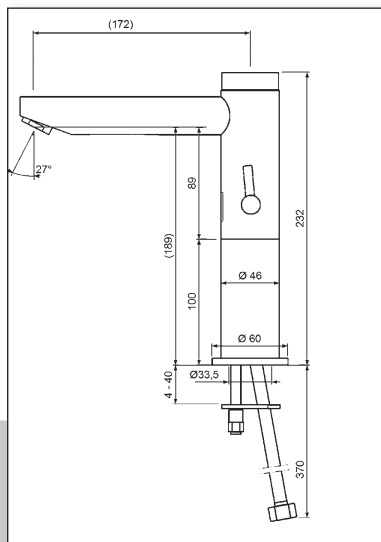

199

Características

- Torneira misturadora electrónica, optimizada para lavatórios normais, de encastrar ou lavatórios com buraco para torneiras
- Muito higiénica devido ao sensor electrónico
- **Variação da posição de saída :**
Altura 89 – 189 mm,
Projeção 102 – 132 – 172 mm
- Regulador lateral de temperatura, inclui bloqueador de água quente
- Chave de fixação de temperatura (contra actos de vandalismo)
- À prova de vandalismo inclui bloqueador de saída de água em caso de contato permanente
- **Modular Electronic Basin Mixer for Surface-Mounted Basins and Bowls, Under Counter-Basins or Basins with Tap Hole**
- Very Hygienic thanks to Touch-Free Sensor Technique
- **Variation of the Outlet-Position:**
Height 89 – 189 mm,
Projection 102 – 132 – 172 mm
- Lateral Temperature Regulation incl. Hot Water Limit
- "Lockable" Fixing of the Temperature (as Protection against Vandals)
- Vandal Proof incl. Auto-Stop at Permanent Contact