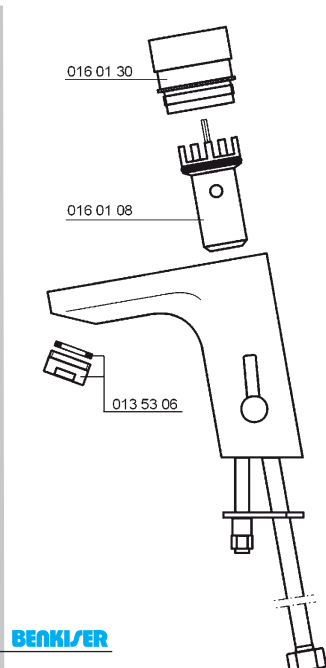

185

AURA

Características

- Misturadora para lavatório, design topo de gama inclui ajuste individual de tempo (3 a 12 seg.)
- Regulador lateral de temperatura, inclui bloqueador de água quente
- Botão grande de fácil acionamento
- Accionamento do botão, independente da pressão da água
- À prova de vandalismo, para áreas públicas
- Top Design Basin Mixer incl. Individual Timing (3 - 12 sec.)
- Lateral Temperature Regulation incl. Hot Water Limit
- Big Push Element for high Convenience
- Pushing independent from Water Pressure
- Vandal Proof for Public Areas

Ficha Técnica

- Accionada por botão de pressão (Metal cromado)
- Pressão de 0,5 bar (min) a 5,0 bar (max)
 - Fluxo de água limitado a 6Lt./min.
 - Ajustamento individual de tempo (3 a 12 seg.)
 - Fornecido com: Conjunto fixação, ligação flexível 3/8", válvula anti-retorno
 - Peso aprox.: 1.600 grs.
- Push Button Operated (Full Brass)
- Min. Pressure 0,5 bar to max. 5 bar
- Limited Flow Rate abt. 6 l/min
- Individual Timing (3 to 12 sec.)
- Supplied with Fastening Set, Flex. Connexion Hoses 3/8", with Back Flow Preventer
- Weight abt. 1.600 grs., 10 Units/Box

Modelo

Art. 185 20 00

- AURA Misturadora temporizada incluindo ajustamento individual do tempo (3 a 12 seg.)
 AURA Basin Self Closing Mixer incl. Individual Timing (3 – 12 sec.)

Acessórios e peças sobressalentes mais importantes

Most Important Accessories and Spare Parts

 Tubo Flexível M10 x 1 Art. 016 02 15	 Alavanca de mistura Art. 061 02 30	 Perlator 6L/min Art. 013 53 06	 Parafuso de Segurança Art. 600 22 05	 Torneira de Esquadria com filtro Art. 788 38 12
 Chave do Parafuso de segurança Art. 600 22 06	 Botão Completo Art. 016 01 30	 Cartucho completo Art. 016 01 08	 Placa de Proteção Art. 016 02 29	