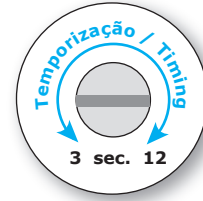

185

AURA

Características

- Misturadora para lavatório, design topo de gama inclui ajuste individual de tempo (3 a 12 seg.)
- Regulador lateral de temperatura, inclui bloqueador de água quente
- Botão grande de fácil acionamento
- Accionamento do botão, independente da pressão da água
- À prova de vandalismo, para áreas públicas
- Top Design Basin Mixer incl. Individual Timing (3 - 12 sec.)
- Lateral Temperature Regulation incl. Hot Water Limit
- Big Push Element for high Convenience
- Pushing independent from Water Pressure
- Vandal Proof for Public Areas

Ficha Técnica

- Accionada por botão de pressão (Metal cromado)
- Pressão de 0,5 bar (min) a 5,0 bar (max)
 - Fluxo de água limitado a 6Lt./min.
 - Ajustamento individual de tempo (3 a 12 seg.)
 - Fornecido com: Conjunto fixação, ligação flexível 3/8", válvula anti-retorno
 - Peso aprox.: 1.600 grs.
- Push Button Operated (Full Brass)
- Min. Pressure 0,5 bar to max. 5 bar
- Limited Flow Rate abt. 6 l/min
- Individual Timing (3 to 12 sec.)
- Supplied with Fastening Set, Flex. Connexion Hoses 3/8", with Back Flow Preventer
- Weight abt. 1.600 grs., 10 Units/Box

Modelo

Art. 185 20 00

- AURA Misturadora temporizada incluindo ajustamento individual do tempo (3 a 12 seg.)
 AURA Basin Self Closing Mixer incl. Individual Timing (3 – 12 sec.)

Acessórios e peças sobressalentes mais importantes