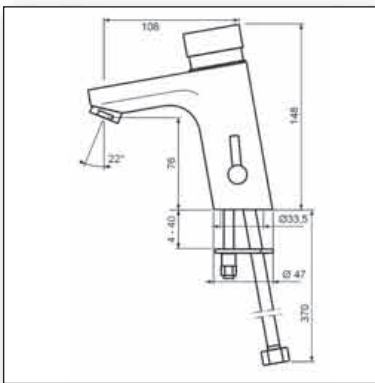

185

AURA

Características

- Misturadora para lavatório, design topo de gama inclui ajuste individual de tempo (3 a 12 seg.)
- Regulador lateral de temperatura, inclui bloqueador de água quente
- Botão grande de fácil acionamento
- Accionamento do botão, independente da pressão da água
- À prova de vandalismo, para áreas públicas
- Top Design Basin Mixer incl. Individual Timing (3 - 12 sec.)
- Lateral Temperature Regulation incl. Hot Water Limit
- Big Push Element for high Convenience
- Pushing independent from Water Pressure
- Vandal Proof for Public Areas

Ficha Técnica

- Accionada por botão de pressão (Metal cromado)
- Pressão de 0,5 bar (min) a 5,0 bar (max)
 - Fluxo de água limitado a 6Lt./min.
 - Ajustamento individual de tempo (3 a 12 seg.)
 - Fornecido com: Conjunto fixação, ligação flexível 3/8", válvula anti-retorno
 - Peso aprox.: 1.600 grs.
- Push Button Operated (Full Brass)
- Min. Pressure 0,5 bar to max. 5 bar
- Limited Flow Rate abt. 6 l/min
- Individual Timing (3 to 12 sec.)
- Supplied with Fastening Set, Flex. Connexion Hoses 3/8", with Back Flow Preventer
- Weight abt. 1.600 grs., 10 Units/Box

Modelo

Art. 185 20 00

- AURA Misturadora temporizada incluindo ajustamento individual do tempo (3 a 12 seg.)
 AURA Basin Self Closing Mixer incl. Individual Timing (3 – 12 sec.)

Acessórios e peças sobressalentes mais importantes