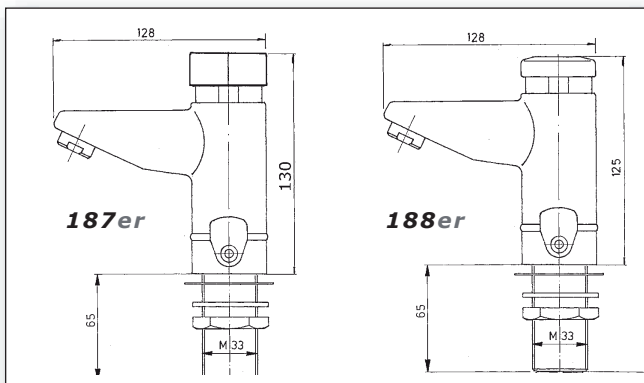

**187**  
**188**

**Características**

- Misturadora para lavatório, topo de gama incluindo ajuste individual de tempo (3 a 12 seg.)
- Regulador lateral de temperatura, inclui bloqueador de água quente
- Botão grande de fácil acionamento
- Accionamento do botão suave, independente da pressão da água
- À prova de vandalismo, para áreas públicas
- **High-Class Basin Mixer incl. Individual Timing (3 - 12 sec.)**
- Lateral Temperature Regulation
- Big Push Element for high Convenience
- Pushing independent from Water Pressure
- Vandal Proof for Public Areas

**Ficha Técnica**

- Accionada por botão de pressão (metal cromado)
- Pressão de 0,5 bar (min) a 5,0 bar (max)
- Fluxo de água de acordo com norma DIN Alemã
- Ajustamento individual de tempo (3 a 12 seg.)
- Fornecido com: válvula anti-retorno, tubo de ligação flexível, porca e perlator
- Peso aprox.: 1.500 grs.
- Push Button Operated (Full Brass)
- Min. Pressure 0,5 bar to max. 5 bar
- Flow Rate acc. to German DIN
- Individual Timing (3 to 12 sec.)
- Supplied with: Back-Flow Preventer, Flex. Connection Hoses, Nut with Washer, Aerator
- Weight abt. 1.500 grs., 10 Units/Box

**Modelo**

**Art. 187 20 00**

- AURA Misturadora temporizada incluindo ajustamento individual do tempo (3 a 12 seg.)  
 High-Class Basin Mixer incl. Individual Timing (3 - 12 sec.)

**Art. 188 20 00**

- Igual ao modelo 187, mas sem ajuste individual de tempo  
 Same as Art. 187, but without Individual Timing