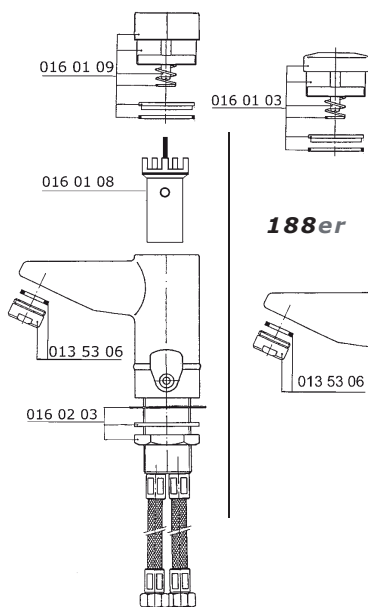

**187**  
**188**

**Características**

- Misturadora para lavatório, topo de gama incluindo ajuste individual de tempo (3 a 12 seg.)
- Regulador lateral de temperatura, inclui bloqueador de água quente
- Botão grande de fácil acionamento
- Accionamento do botão suave, independente da pressão da água
- À prova de vandalismo, para áreas públicas
- **High-Class Basin Mixer incl. Individual Timing (3 - 12 sec.)**
- Lateral Temperature Regulation
- Big Push Element for high Convenience
- Pushing independent from Water Pressure
- Vandal Proof for Public Areas

**Ficha Técnica**

- Accionada por botão de pressão (metal cromado)
- Pressão de 0,5 bar (min) a 5,0 bar (max)
- Fluxo de água de acordo com norma DIN Alemã
- Ajustamento individual de tempo (3 a 12 seg.)
- Fornecido com: válvula anti-retorno, tubo de ligação flexível, porca e perlator
- Peso aprox.: 1.500 grs.
- Push Button Operated (Full Brass)
- Min. Pressure 0,5 bar to max. 5 bar
- Flow Rate acc. to German DIN
- Individual Timing (3 to 12 sec.)
- Supplied with: Back-Flow Preventer, Flex. Connection Hoses, Nut with Washer, Aerator
- Weight abt. 1.500 grs., 10 Units/Box

**Modelo**

**Art. 187 20 00**

- AURA Misturadora temporizada incluindo ajustamento individual do tempo (3 a 12 seg.)  
 High-Class Basin Mixer incl. Individual Timing (3 - 12 sec.)

**Art. 188 20 00**

- Igual ao modelo 187, mas sem ajuste individual de tempo  
 Same as Art. 187, but without Individual Timing