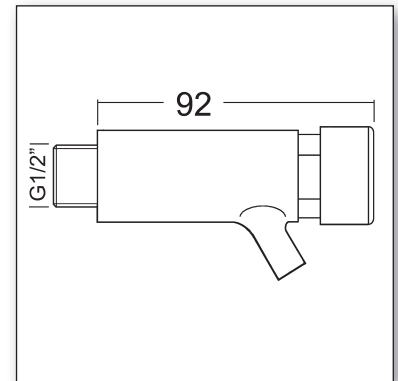

### Ficha Técnica

- Accionada por botão de pressão
  - Pressão de 0,5 bar (min) a 5,0 bar (max)
  - **ECO: Consumo máximo cerca de 0,5 ltr por utilização** (Limite max. de descarga cerca de 7 lt./min.)
  - Tempo de abertura pré-fixado entre 4 a 5 segundos (a 2 bar)
  - Ligação 1/2"
  - Fornecido com: Corta Jacto NEOPERL e Espelho 1/2"
  - Peso aprox.: 500 grs.
- 
- Push Button Operated
  - Min. Pressure 0,5 bar to max. 5,0 bar
  - **ECO: Only abt. 0,5 lit. Consumption of Water at each Action!** (Limited Flow Rate abt. 7,0 lit/min)
  - Running Time abt. 4 to 5 sec. (at 2 bar), pre-set
  - Connection 1/2"
  - Supplied with : Flat Stream Device NEOPERL, Rosette 1/2"
  - Weight abt. 500 grs., 25 Units/Box

### Modelo

Art. 159 20 10

- **EOS ECO** Torneira de parede de fecho automático para lavatório 1/2" (DN15) inclui corta jacto NEOPERL

**EOS ECO** Wallmounted Self Closing Tap 1/2" (DN 15) incl. Flat Stream Device