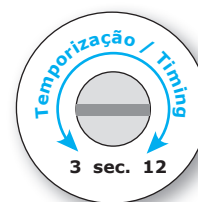

175

AURA

Ficha Técnica

- Accionada por botão de pressão (Metal cromado)
- Pressão de 0,5 bar (min) a 5 bar (máx.)
- Fluxo de água de 6Lt./min
- Ajustamento individual de tempo (3 a 12 seg.)
- Fornecido com: conjunto fixação e ligação flexível 3/8"
- Peso aproximado: 1.500 grs

- Push Button Operated (Full Brass)
- Min. Pressure 0,5 bar to max. 5 bar
- Limited Flow Rate abt. 6 l/min
- Individual Time adjustment 3 - 12 sec.
- Supplied with Fastening Set, Flex. Connetion Hose 3/8"
- Weight abt. 1.500 grs, 10 Units/Box.

Características

- Torneira temporizada para lavatório, com design topo de gama incluindo ajuste individual de tempo (3 a 12 seg.)
- Botão grande de fácil accionamento
 - Accionamento do botão, independente da pressão da água
 - À prova de vandalismo, para áreas públicas
 - Modelo certificado de acordo com as normas EN 816 e BS 5412 (200.000 accionamentos)
- Top Design Basin Self Closing Tap incl. Individual Timing (3 - 12 sec.)
- Big Push Element for high Convenience
- Pushing independent from Water Pressure
- Vandal Proof for Public Areas
- Certified Model acc. EN 816 and BS 5412 (200.000 Pushes)