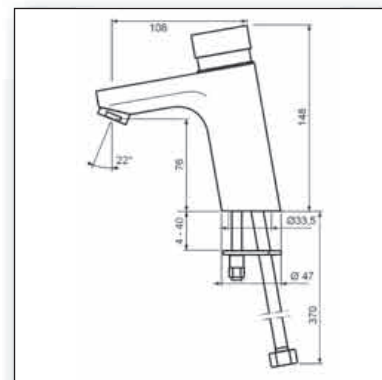

175

AURA

Ficha Técnica

- Accionada por botão de pressão (Metal cromado)
- Pressão de 0,5 bar (min) a 5 bar (máx.)
- Fluxo de água de 6Lt./min
- Ajustamento individual de tempo (3 a 12 seg.)
- Fornecido com: conjunto fixação e ligação flexível 3/8"
- Peso aproximado: 1.500 grs

- Push Button Operated (Full Brass)
- Min. Pressure 0,5 bar to max. 5 bar
- Limited Flow Rate abt. 6 l/min
- Individual Time adjustment 3 - 12 sec.
- Supplied with Fastening Set, Flex. Connetion Hose 3/8"
- Weight abt. 1.500 grs, 10 Units/Box.

Características

- Torneira temporizada para lavatório, com design topo de gama incluindo ajuste individual de tempo (3 a 12 seg.)
- Botão grande de fácil accionamento
 - Accionamento do botão, independente da pressão da água
 - À prova de vandalismo, para áreas públicas
 - Modelo certificado de acordo com as normas EN 816 e BS 5412 (200.000 accionamentos)
- Top Design Basin Self Closing Tap incl. Individual Timing (3 - 12 sec.)
- Big Push Element for high Convenience
- Pushing independent from Water Pressure
- Vandal Proof for Public Areas
- Certified Model acc. EN 816 and BS 5412 (200.000 Pushes)

Modelo

Art. 175 20 00

- AURA Torneira temporizada incl. ajustamento individual do tempo (3 a 12 seg.)
- AURA Basin Self Closing Tap incl. Individual Timing (3 - 12 sec.)

Acessórios e peças sobressalentes mais importantes