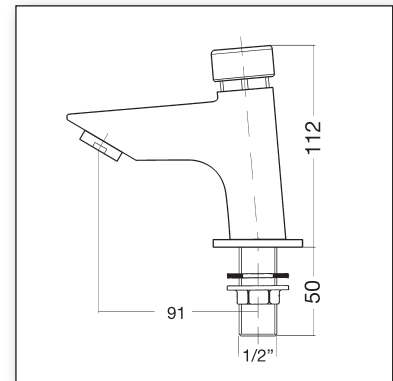

EOS

155

Características

- **EOS: Torneira moderna e compacta de fecho automático para lavatório (água fria ou pré-misturada)**
 - Design moderno, indicada até para lavatórios pequenos
 - Sistema **ECO**: poupança de água em cada utilização!
 - Accionamento suave do botão mesmo com água a alta pressão
 - À prova de vandalismo para áreas públicas
 - Todos os componentes são substituíveis sem necessidade de reinstalação
-
- **EOS: Trendy and Compact Basin Self Closing Valve (for Cold and Pre-Mixed Water)**
 - Modern Design, fits even perfectly to smaller sized Basins
 - **ECO**: Water Saving at each Action!
 - Easy Pushing, even at high Water Pressure
 - Vandal Proof for Public Areas
 - All Components interchangeable without Disassembly

Ficha Técnica

- Accionada por botão de pressão
- Pressão de 0,5 bar (min) a 5,0 bar (max)
- **ECO: Consumo máximo de apenas 0,5 lt por utilização!** (saída da água limitada a cerca de 7,0 Lit/Min.)
 - Tempo de abertura pré-fixado entre 4 a 5 seg. (a 2 bar)
 - Ligação 1/2"
 - Fornecida com: Base em metal, porca e perlador
 - Peso aprox.: 630 grs.
 - Push Button Operated
 - Min. Pressure 0,5 bar to max. 5,0 bar
- **ECO: Only abt. 0,5 lit. Consumption of Water at each Action!** (Limited Flow Rate abt. 7,0 lit/min)
- Running Time abt. 4 to 5 sec. (at 2 bar), pre-set
- Single Hole Connection 1/2"
- Supplied with :
C.P. Brass Base, Nut with Washer, Aerator
- Weight abt. 630 grs., 25 Units/Box

Design Moderno!

Modelo

Art. 155 20 00

- **EOS ECO** Torneira temporizada para lavatório 1/2" com perlador
EOS ECO Basin Self Closing Tap 1/2" incl. Aerator

Acessórios e peças sobressalentes mais importantes