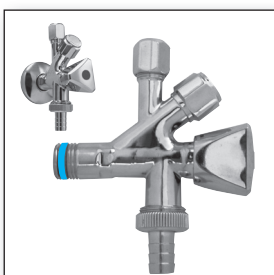

Torneiras
Multi-Function-Valves

Art. 728 12 39

- **Torneira com ângulo multifunção 1/2"**
com porca bicorne 3/8" em cromo polido, para tubo CU ø 10 mm, válvula anti-retorno ligação para 3/4", com espelho, classe acústica 2, Certificado: **P-IX 862/IIA**

Multi-Function Angle Valve 1/2"

with 3/8" C.P. Brass Compression Nut for CU-Tube ø 10 mm, with Backflow Preventer and Hose Connection 3/4", with sliding Rosette, Single Box packing, Noise Class II

Art. 728 12 50

- **Torneira com ângulo multifunção 1/2" com válvula anti-vácuo**
com porca bicorne 3/8" em cromo polido, para tubo CU ø 10 mm, válvula anti-retorno ligação para 3/4", com espelho, classe acústica 2, Certificado: **P-IX 862/IIA**

Multi-Function Angle Valve 1/2" incl. Vacuum Breaker

with 3/8" C.P. Brass Compression Nut for CU-Tube ø 10 mm, with Backflow Preventer and Hose Connection 3/4", with sliding Rosette, Single Box packing, Noise Class II