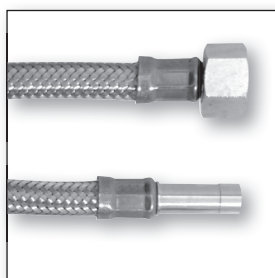

Tubo flexível DVGW
Flexible Hose DVGW

- Com porca de metal em cromo polido 3/8" x ø 10 mm - ligação fêmea em bronze 1/2"
C.P. Brass Compression Nut 3/8" x ø 10 mm
Brass Female Connection 1/2"

Art. 567 12 30 Comprimento/Length 30 cm
Art. 567 12 50 Comprimento/Length 50 cm

Tubo flexível DVGW / Flexible Hose DVGW

- Com porca de metal em cromo polido 3/8" x ø 10 mm - ligação macho em metal 3/8"
C.P. Brass Compression Nut 3/8" x ø 10 mm
Brass Male Connection 3/8"

Art. 566 38 30 Comprimento/Length 30 cm
Art. 566 38 50 Comprimento/Length 50 cm

Tubo flexível DVGW / Flexible Hose DVGW

- Com porca de metal em cromo polido 3/8" x ø 10 mm - ligação macho em metal 1/2"
C.P. Brass Compression Nut 3/8" x ø 10mm
Brass Male Connection 1/2"

Art. 566 12 30 Comprimento/Length 30 cm
Art. 566 12 50 Comprimento/Length 50 cm

Flexibler Schlauch DVGW
Flexible Hose DVGW

- Com porca de metal em cromo polido 3/8" tubo liso ø 10 mm
Brass Female Connection 3/8"
Plain Tube Connection ø 10 mm

Art. 568 38 30 Comprimento/Length 30 cm
Art. 568 38 50 Comprimento/Length 50 cm