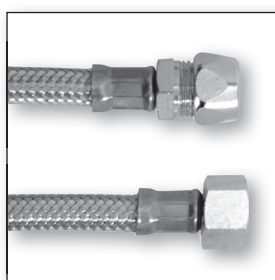

Pressure-Proofed Flexible Hoses by BENKISER
Certified according DVGW W543, KTW-A, DN 8, 90° Hot Water, 10 Bar with W 270 Approval (Hygienic Inner Tube) for Drinking Water with Wires made out of Stainless Steel ...

Tubo flexível DVGW / Flexible Hose DVGW

- Com porca de metal em cromo polido 3/8" x ø 10 mm - tubo de ligação liso ø 10 mm
C.P. Brass Compression Nut 3/8" x ø 10 mm
Plain Tube Connection ø 10 mm

Art. 565 38 30 Comprimento/Length 30 cm
Art. 565 38 50 Comprimento/Length 50 cm

Tubo flexível DVGW
Flexible Hose DVGW

- Com porca de metal em cromo polido 3/8" x ø 10 mm - ligação fêmea em metal 3/8"
C.P. Brass Compression Nut 3/8" x ø 10 mm
Brass Female Connection 3/8"

Art. 567 38 30 Comprimento/Length 30 cm
Art. 567 38 50 Comprimento/Length 50 cm

Tubo flexível DVGW
Flexible Hose DVGW

- Com porca de metal em cromo polido 3/8" x ø 10 mm - ligação fêmea em bronze 1/2"
C.P. Brass Compression Nut 3/8" x ø 10 mm
Brass Female Connection 1/2"

Art. 567 12 30 Comprimento/Length 30 cm
Art. 567 12 50 Comprimento/Length 50 cm