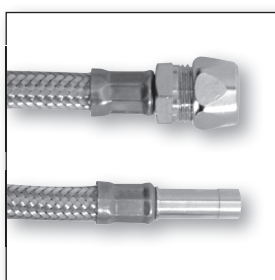

Tubos Flexíveis
Flexible Hoses

Tubos Flexíveis de Alta Pressão Certificados da BENKISER
Certificação conforme DVGW W543, KTW-A, DN 8, Água quente a 90°, 10 Bar com aprovação 270 (Tubo com interior higiênico) para água potável com malha em aço inoxidável.

Tubo flexível DVGW / Flexible Hose DVGW

- Com porca de metal em cromo polido 3/8" x ø 10 mm - tubo de ligação liso ø 10 mm
C.P. Brass Compression Nut 3/8" x ø 10 mm
Plain Tube Connection ø 10 mm

Art. 565 38 30 Comprimento/Length 30 cm
Art. 565 38 50 Comprimento/Length 50 cm

Tubo flexível DVGW
Flexible Hose DVGW

- Com porca de metal em cromo polido 3/8" x ø 10 mm - ligação fêmea em metal 3/8"
C.P. Brass Compression Nut 3/8" x ø 10 mm
Brass Female Connection 3/8"

Art. 567 38 30 Comprimento/Length 30 cm
Art. 567 38 50 Comprimento/Length 50 cm

Tubo flexível DVGW
Flexible Hose DVGW

- Com porca de metal em cromo polido 3/8" x ø 10 mm - ligação fêmea em bronze 1/2"
C.P. Brass Compression Nut 3/8" x ø 10 mm
Brass Female Connection 1/2"

Art. 567 12 30 Comprimento/Length 30 cm
Art. 567 12 50 Comprimento/Length 50 cm