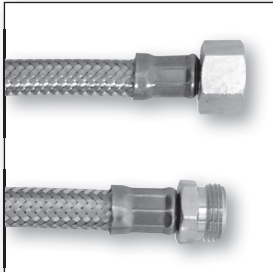

**Tubos Flexíveis**  
*Flexible Hoses*

Tubo flexível DVGW  
Flexible Hose DVGW

- Ligação fêmea em metal 3/8"
- Ligação macho em metal 3/8"
- Brass Female Connection 3/8"
- Brass Male Connection 3/8"

**Art. 569 38 30** Comp./Length 30 cm  
**Art. 569 38 50** Comp./Length 50 cm

Tubo flexível DVGW  
Flexible Hose DVGW

- Ligação fêmea em metal 3/8"
- Ligação macho em metal 1/2"
- Brass Female Connection 3/8"
- Brass Male Connection 1/2"

**Art. 569 12 30** Comp./Length 30 cm  
**Art. 569 12 50** Comp./Length 50 cm

Tubo flexível DVGW  
Flexible Hose DVGW

- Ligação fêmea em metal 1/2"
- Ligação macho em metal 3/8"
- Brass Female Connection 1/2"
- Brass Male Connection 3/8"

**Art. 570 38 30** Comp./Length 30 cm  
**Art. 570 38 50** Comp./Length 50 cm

Tubo flexível DVGW  
Flexible Hose DVGW

- Ligação fêmea em metal 1/2"
- Ligação macho em metal 1/2"
- Brass Female Connection 1/2"
- Brass Male Connection 1/2"

**Art. 570 12 30** Comp./Length 30 cm  
**Art. 570 12 50** Comp./Length 50 cm