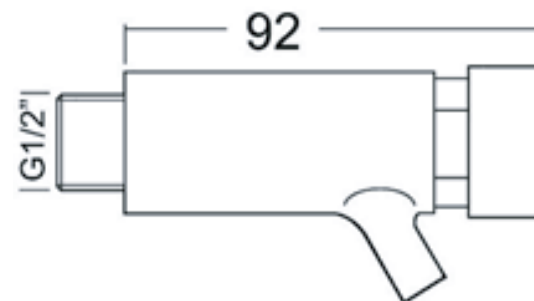

TORNEIRA TEMPORIZADA PARA INSTALAÇÃO NA PAREDE

CARACTERÍSTICAS

EOS: torneira compacta, temporizada, para instalação na parede (para água fria ou pré-misturada)

Design moderno, saída de água com aspecto de "cascata"

Eco: consumo máximo cerca de 0,5 litros por descarga; limite máximo da descarga cerca de 6 l/min.

Tempo de abertura pré-fixado entre 4 a 5 segundos a 2 bar

Ligação 1/2"

Fornecido com perlador NEOPERL e espelho 1/2"

Peso aproximado 500 grs.

MODELOS DISPONÍVEIS

EOS ECO: torneira temporizada de parede 1/2" (DN15) com perlador NEOPERL

159 20 10

VANTAGENS

CLASSIFICAÇÃO
LEED

ANTI
VANDALISMO

FÁCIL
INSTALAÇÃO