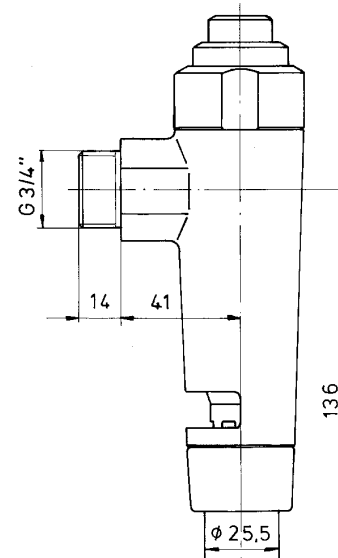

Pressão de água de 1,2 a 5 bar

Classe acústica II

Descargas de 3 e 6 litros - DIN EN 12541

Controlo automático do tempo e volume de descarga - técnica Benkiser

Ligação de 3/4"

Fornecido com tubo de ligação curto e agulha de limpeza

Peso aproximado 900 grs.

MODELOS DISPONÍVEIS

Fluxómetro TWIMAT 3/4" para sanita - DN 20 - 2 descargas 3/6 litros	880 30 01
Fluxómetro TWIMAT 3/4" para sanita - DN 20 - 1 descarga 6 litros	888 33 01

VANTAGENS