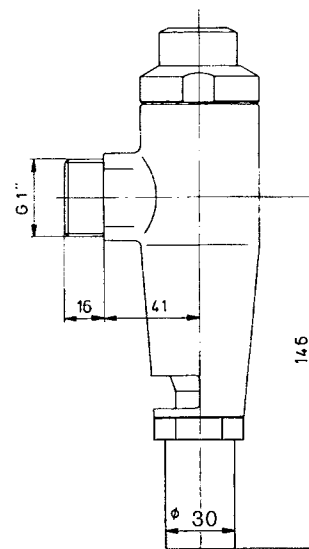

Botão verde envernizado

Pressão de água de 0,4 a 1,5 bar

Volume da descarga 3 litros de acordo com norma Alemã DIN EN

Ligação de 1"

Fornecido com tubo de ligação curto e agulha de limpeza

Peso aproximado 1.150 grs.

MODELOS DISPONÍVEIS

Fluxómetro WC 1" - DN25 - baixa pressão de 0,4 a 1,5 bar,
volume da descarga 3 litros

890 50 25 ECO

VANTAGENS

FÁCIL INSTALAÇÃO

ANTI VANDALISMO

MÁXIMA ECONOMIA

ACIONAMENTO FÁCIL PARA
PESSOAS COM MOBILIDADE
REDUZIDA