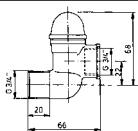

VÁLVULA DE SEGURANÇA

VÁLVULA DE SEGURANÇA PARA FLUXÓMETRO WC

836 31 10

- Válvula de segurança 3/4", ligação interior,
metal cromado polido

LIGAÇÕES PARA WC

Indicado para todos os Euro-WC com ligação interior 55 mm

Indicado para todos os Euro-WC com ligação 48 mm