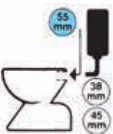

VÁLVULA DE SEGURANÇA

VÁLVULA DE SEGURANÇA PARA FLUXÓMETRO WC

836 31 10

- Válvula de segurança 3/4", ligação interior,
metal cromado polido

LIGAÇÕES PARA WC

Indicado para todos os Euro-WC com ligação interior 55 mm

Indicado para todos os Euro-WC com ligação 48 mm

715 10 55 Preto
- Emboque de borracha para tubos de descarga
(3/4" - 1") Ø28 - 32 mm

715 15 55 Preto
715 20 55 Branco
- Emboque com espelho em metal polido

715 10 48 Preto
715 20 48 Branco
- Emboque de borracha para tubo de descarga
(3/4" - 1") Ø26 - 32 mm

715 30 48 Preto
- Emboque com espelho em metal polido

Indicado para todos os Euro-WC com ligação 55 mm

Indicado para todos os Euro-WC suspensos com ligação 55 mm

718 10 55 Preto
718 20 55 Branco
- Emboque de borracha para tubo de descarga
Ø38 - 45 mm

715 15 55 Preto
718 25 55 Branco
- Emboque com espelho em metal polido