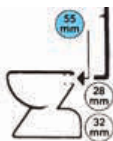

VÁLVULA DE SEGURANÇA

VÁLVULA DE SEGURANÇA PARA FLUXÓMETRO WC

836 31 10

- Válvula de segurança 3/4", ligação interior,
metal cromado polido

LIGAÇÕES PARA WC

Indicado para todos os Euro-WC com ligação interior 55 mm

Indicado para todos os Euro-WC com ligação 48 mm

715 10 55 Preto
- Emboque de borracha para tubos de descarga
(3/4" - 1") Ø28 - 32 mm

715 15 55 Preto
715 20 55 Branco
- Emboque com espelho em metal polido

715 10 48 Preto
715 20 48 Branco
- Emboque de borracha para tubo de descarga
(3/4" - 1") Ø26 - 32 mm

715 30 48 Preto
- Emboque com espelho em metal polido

Indicado para todos os Euro-WC com ligação 55 mm

Indicado para todos os Euro-WC suspensos com ligação 55 mm

718 10 55 Preto
718 20 55 Branco
- Emboque de borracha para tubo de descarga
Ø38 - 45 mm

715 15 55 Preto
718 25 55 Branco
- Emboque com espelho em metal polido