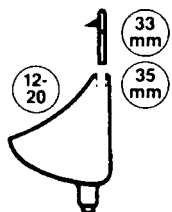

ACESSÓRIOS PARA URINOL

EMBOQUES PARA URINOL

Para todos os urinóis com ligação interna 33 - 35 mm

Emboque de borracha com espelho

714 10 16

Para tubos de descarga Ø16 mm (Benkiser)

714 10 18

Para tubos de descarga Ø18 mm (concorrência)

Para todos os urinóis de encastrar com ligação interna 33 - 35 mm

Conjunto de ligação de encastrar

716 20 10

Conjunto de ligação Ø19 mm

Para todos os urinóis com ligação externa 35 - 38 mm

Emboque de borracha com campânula em metal

714 10 38

Borracha com campânula em metal para tubos de descarga Ø16 - 18 mm