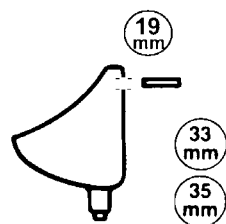

ACESSÓRIOS PARA URINOL

EMBOQUES PARA URINOL

Para todos os urinóis com ligação interna 33 - 35 mm

Emboque de borracha com espelho

714 10 16

Para tubos de descarga Ø16 mm (Benkiser)

714 10 18

Para tubos de descarga Ø18 mm (concorrência)

Para todos os urinóis de encastrar com ligação interna 33 - 35 mm

Conjunto de ligação de encastrar

716 20 10

Conjunto de ligação Ø19 mm

Para todos os urinóis com ligação externa 35 - 38 mm

Emboque de borracha com campânula em metal

714 10 38

Borracha com campânula em metal para tubos de descarga Ø16 - 18 mm