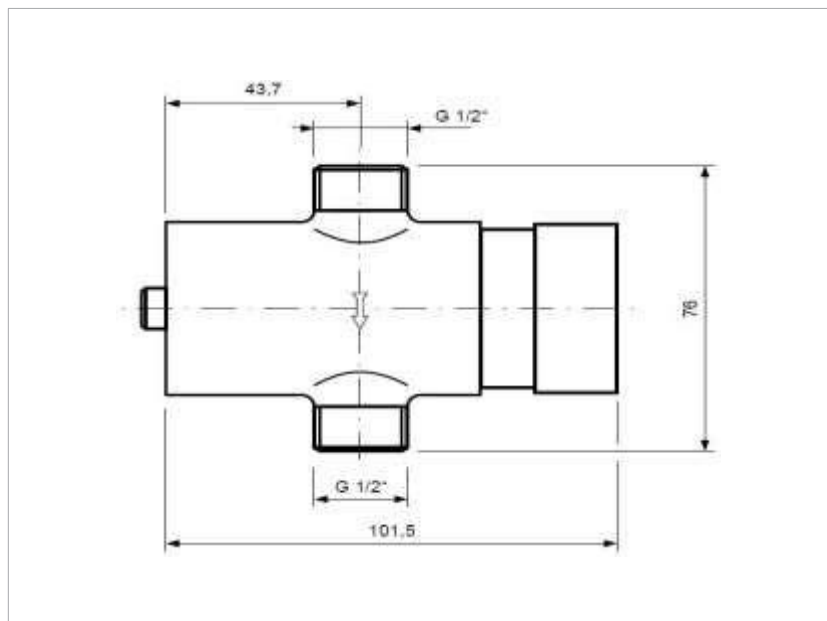

TORNEIRA DE DUCHE DE FECHO AUTOMÁTICO

Torneira de Duche de Fecho Automático

CARACTERÍSTICAS

Fácil instalação

Para água fria/pré-misturada

Acionamento fácil independentemente da pressão da água

Á prova de variações bruscas de pressão de água

Corpo totalmente em metal à prova de vandalismo

Todos os componentes substituíveis (sem desmontagem)

FICHA TÉCNICA

Pressão da água	0,5-5,0bar
Caudal	De acordo com norma DIN
Ajuste do tempo de descarga	10-40sec.
Peso	950g

MODELO DISPONÍVEL

1902136	Torneira de duche de fecho automático 1/2" (DN15) com suporte de parede

BENKISER
INOVADORES DESDE 1909

VANTAGENS

CORPO DE METAL
RESISTENTE

ANTI-QUEIMADURA

FÁCIL INSTALAÇÃO

Rua Gregório Lopes, Lote 1523 -
Loja 3 R/C - 1400-195 Lisboa
Telefone 21 302 18 03 - Telemóvel
91 725 44 40

www.benkiser.pt
info@benkiser.pt