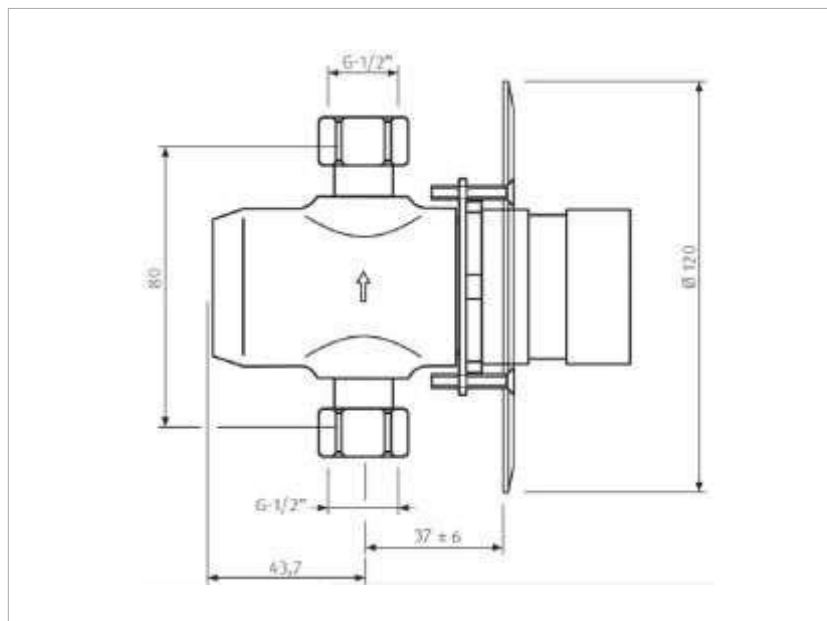

TORNEIRA DE DUCHE DE FECHO AUTOMÁTICO

Torneira de Duche de Fecho Automático

CARACTERÍSTICAS	
Fácil instalação	
Para água fria / pré-misturada	
Acionamento fácil independentemente da pressão da água	
À prova de variações bruscas da pressão da água	
Corpo totalmente em metal à prova de vandalismo	
Todos os componentes substituíveis (sem desmontagem)	
Cartucho de baixa manutenção	

FICHA TÉCNICA	
Pressão da água	0,5 - 5,0 bar
Caudal	De acordo com norma DIN
Ajustado tempo de fluxo	10 - 40 sec.
Ligação	1/2"
Peso	1300 g

MODELO DISPONÍVEL	
192 21 36	Torneira de duche de fecho automático 1/2" (DN15)