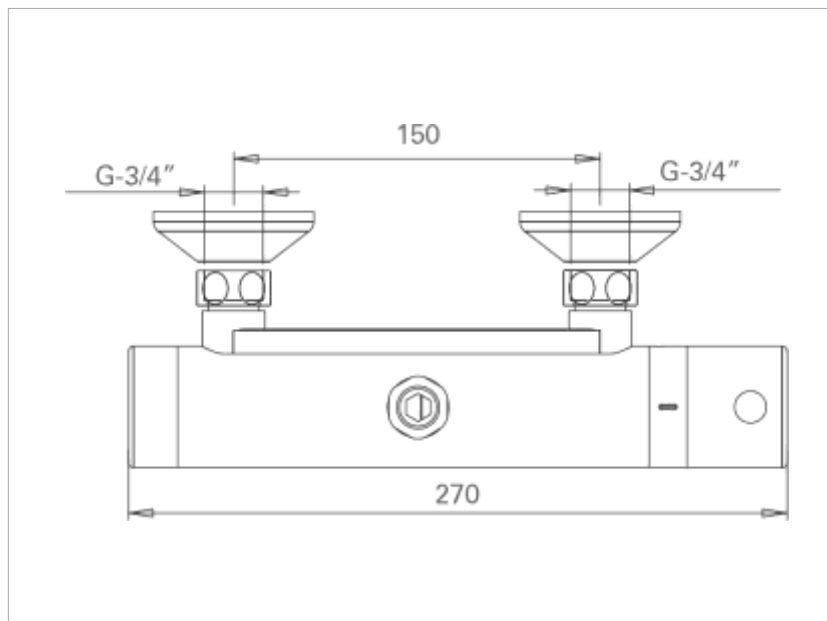

Quando os utilizadores tocam a área designada no meio da superfície Piezo, um ciclo de descarga de 2 minutos é ativada. Se os utilizadores não precisarem de mais água, um segundo toque interrompe o descarga de água antes que o tempo de descarga padrão tenha terminado.

De acionamento fácil permite o uso por crianças pequenas, idosos e pessoas com deficiência. Ideal para instalações exteriores e interiores, hospitais, hotéis, spas, resorts, piscinas e residências privadas.

FICHA TÉCNICA

Instalação	Instalação na parede
Fonte de alimentação	Bateria 9V
Pressão da água	0,5 - 8,0 bar (7,0 - 116,0 PSI)
Tempo de descarga	2 min. (pré-definido)
Temperatura da água	70 °C (158 °F) Fecho de água quente a 38 °C (fecho de segurança, bloqueável com parafuso) Limpeza antibacteriana (desinfecção térmica) possível
Descarga Higiénica	24h após a última utilização (forma ajustável 12 - 72h)

MODELOS DISPONÍVEIS

193 50 00	Misturadora termostática	Bateria
193 50 55	Misturadora termostática saída inferior	Bateria
100 25 97	Controlo Remoto com 13 Teclas	

VANTAGENS

CLASSIFICAÇÃO
LEED

MEDICAL

ANTI-QUEIMADURA

SEM
GERMES

FÁCIL INSTALAÇÃO

PROJETADO
PARA
MOBILIDADE
REDUZIDA