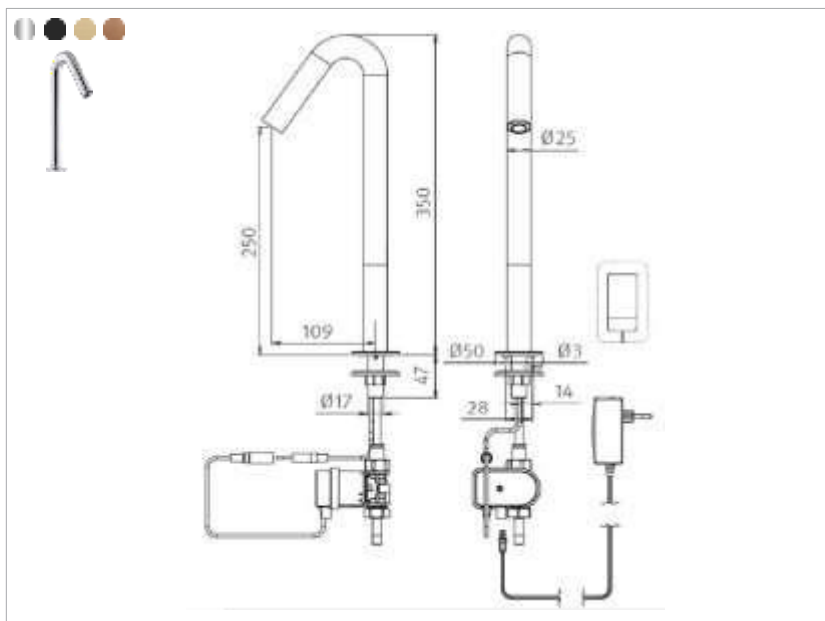

SINTRA EXTRA

Torneira Eletrónica para Lavatório

CARACTERÍSTICAS

Para água fria ou pré-misturada. Alimentado pela caixa de entrada de alimentação dupla IP67 que permite que a torneira seja usada com uma bateria de 9V ou um transformador de 9V. Em caso de falha de energia, a torneira pode ser operada pelo sistema de reserva de bateria de 9V. Corpo cromado (outros acabamentos disponíveis). Ativada por um sensor infravermelho oculto embutido na bica. Configurações do sensor ajustáveis por controle remoto opcional.

A torneira é ativada automaticamente assim que o utilizador coloca a mão ao alcance do sensor e a água deixa de correr quando as mãos são retiradas.

Combinando design elegante com características resistentes a vandalismo. Fácil instalação e longa duração, mesmo em casas de banho com grande afluência. Ajuda as casas de banho a manterem-se limpas, poupa água e evita a contaminação cruzada.

FICHA TÉCNICA

Instalação	Instalação no lavatório	
Fonte de alimentação	Transformador 9V (100 - 240 V 50 - 60 HZ) Bateria 9V	
Pressão da água	0,5 - 8,0 bar (7,0 - 116,0 PSI) Usar válvula redutora de pressão se > 8 bar	
Caudal	4 l/min (standard) 6 l/min (1,58 GPM), 3 l/min (0,8 GPM), 1,89 l/min (0,5 GPM), 1,3 l/min (0,35 GPM)	
Temperatura da água	Max. 70 °C (158 °F)	
Alcance Sensor	100 mm (autoajustável)	
Tempo de Segurança	Fecho após 90 segundos de tempo de descarga (ajustável por controle remoto)	
Descarga Higiénica	24h após a última utilização (ajustável de 12 - 72h)	

MODELOS DISPONÍVEIS

199 53 63	Sintra Extra	Caixa de entrada de alimentação dupla
100 25 97	Controlo Remoto com 13 Teclas	

VANTAGENS

CLASSIFICAÇÃO
LEED

CONFIGURAÇÕES
AJUSTÁVEIS

CORPO DE METAL
RESISTENTE

SEM
GERMES

FÁCIL INSTALAÇÃO

PROJETADO
PARA
MOBILIDADE
REDUZIDA

Rua Gregório Lopes, Lote 1523 -
Loja 3 R/C - 1400-195 Lisboa
Telefone 21 302 18 03 - Telemóvel
91 725 44 40

www.benkiser.pt
info@benkiser.pt