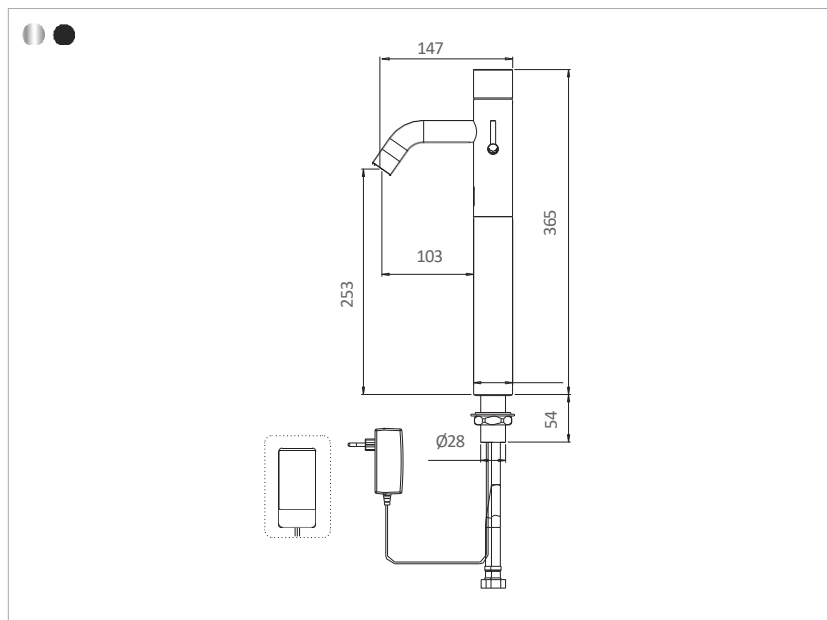

METRIX FASHION COM BICA ALTA

MISTURADORA ELECTRÓNICA SEM CONTATO

CARACTERÍSTICAS

Misturadora eletrônica sem contato para instalação no lavatório. Ativada por sensor infravermelho. Com misturador para ajuste de temperatura de água, para água quente e fria. Filtros incluídos. Alimentada por um transformador de 9V ou uma bateria de 9V. Inclui um indicador de bateria fraca. Corpo cromado, outros acabamentos disponíveis. As seguintes configurações são ajustáveis por controle remoto : alcance do sensor, tempo de segurança, atraso, desligar e reset às definições de fábrica.

FICHA TÉCNICA	
Instalação	Instalação no lavatório
Fonte de alimentação	9V transformador 9V bateria
Pressão da água	0,5 - 8,0 bar (7.0 - 116.0 PSI) Use a válvula redutora de pressão se > 8 bar
Caudal	6 l/min (standard) 4 l/min (1.0 GPM), 3 l/min (0.8 GPM), 1,89 l/min (0.5 GPM), 1,3 l/min (0.35 GPM)
Temperatura da água	Max. 70°C (158°F)
Alcance do Sensor	220 mm (pré-definido)
Tempo de Segurança	Fecha após 90 segundos de tempo de fluxo (ajustável por controle remoto)
Descarga Higiénica	24h após a última utilização (ajustável de 12 - 72h)