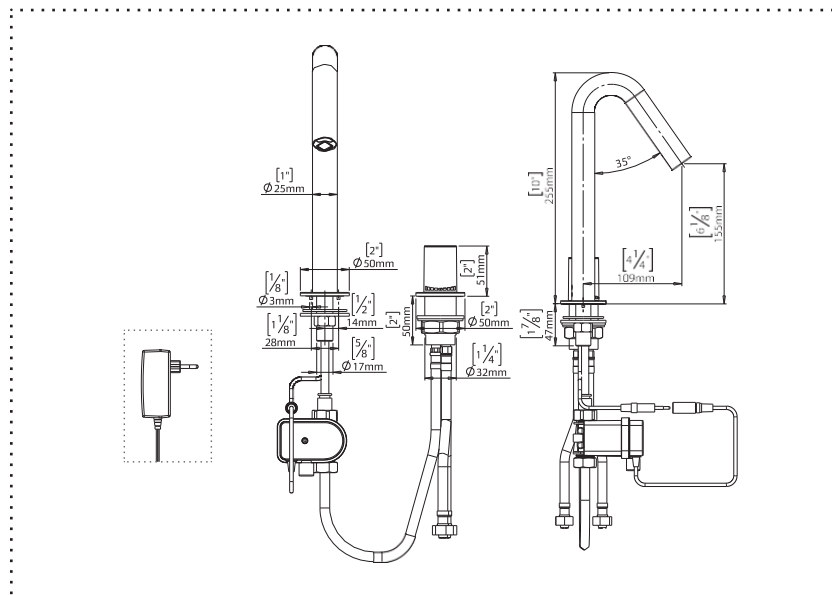

Misturadora eletrônica de sensor. A misturadora é ativada ou desativada automaticamente quando os utilizadores colocam ou tiram as mãos do alcance do sensor.

Combinando um design elegante com características resistentes a atos de vandalismo. Fácil instalação. Muito resistente, mesmo em locais de grande afluência. Ajuda a casa de banho a ficar limpa e economiza água. Previne contaminações cruzadas. Ideal para escritórios, hotéis e restaurantes.

FICHA TÉCNICA	
Instalação	Instalado no lavatório
Pressão de água	0.5 - 8.0 bar (7 - 116PSI). Com uma pressão superior a 8 bar, utilize uma válvula redutora de pressão.
Abastecimento de água	Água quente e fria
Opções de poupança de água	0.35 GPM /1.32 LPM – PCA spray 0.5 GPM /1.89 LPM - PCA spray 1.0 GPM /4 LPM - PCA spray
Temperatura da água	70°C Máximo
Tempo de Segurança	Fecho automático após 90 segundos. ajustável por controle remoto

MODELOS DISPONÍVEIS		
SINTRA MISTURADORA, BATERIA	199 62 60	Caixa de entrada dupla IP67 com bateria 9V (bateria não incluída)
SINTRA MISTURADORA, TRANSFORMADOR	199 62 63	Caixa de entrada dupla IP67 com transformador de 9V

OPÇÃO	CÓDIGO
Controlo Remoto	1002597

VANTAGENS

CLASSIFICAÇÃO
LEED

ÁGUA E SABÃO

SEM
GERMES

CONFIGURAÇÕES
AJUSTÁVEIS

SEM
CHUMBO

FÁCIL DE
INSTALAR

Rua Gregório Lopes, Lote 1523
- Loja 3 R/C - 1400-195 Lisboa
Telefone 21 302 18 03 -
Telemóvel 91 725 44 40

www.benkiser.pt
info@benkiser.pt