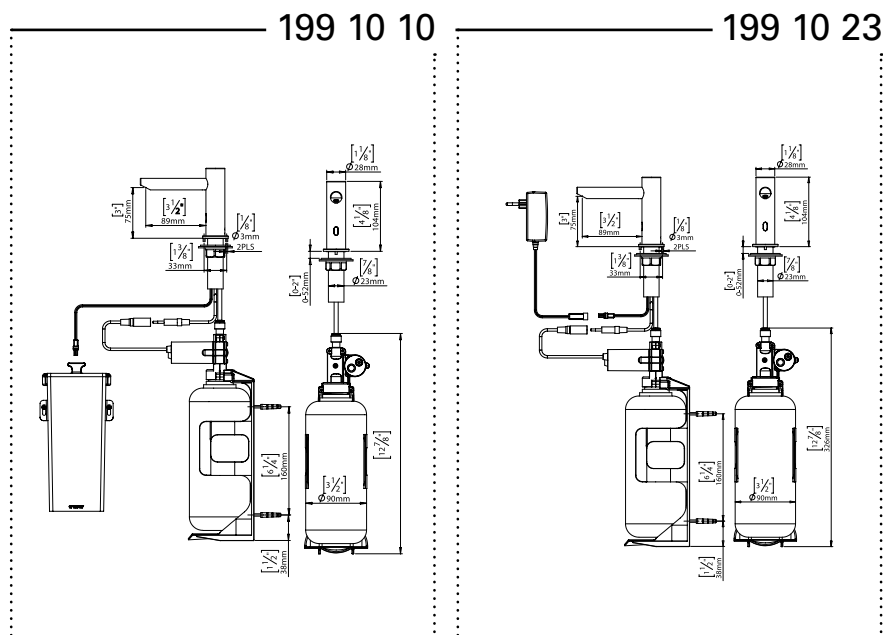

MATRIX DISPENSADOR DE SABÃO

199

BENKISER
INOVADORES DESDE 1909

DISPENSADOR DE SABÃO ELETRÔNICO

CARACTERÍSTICAS

Dispensador de sabão eletrônico para lavatório

Ativado por sensor infravermelho

Para uso com sabão líquido com a viscosidade apropriada

Corpo com acabamento cromado, totalmente fabricado em metal;
outros acabamentos disponíveis

Inclui uma garrafa de sabão de 1 litro e suporte para garrafa

Bomba peristáltica que evita o refluxo e entupimento

Ajuda a proteger contra contaminação cruzada

Configurações do sensor ajustáveis pelo controle remoto (fornecido a pedido)

Fácil instalação

FICHA TÉCNICA

Alimentado por:

- 6 pilhas AA de 1,5V

- 12V adaptador de alimentação AC 100 - 240V; 50 - 60 Hz

Ajuste da dosagem do sabão entre 1,2 - 1,6 ml, ajustável com controle remoto
(fornecido a pedido)

Viscosidade recomendada do sabão 100-3800 cPs

Abastecimento de sabão ajustável por controle remoto (fornecido a pedido)
ou botão de recarga manual

MODELOS DISPONÍVEIS

Dispensador de sabão eletrônico alimentado por 6 pilhas AA de 1,5V 199 10 10

Dispensador de sabão eletrônico alimentado por 12V adaptador de alimentação AC 100 - 240V; 50 - 60 Hz 199 10 23

VANTAGENS

SABÃO E ÁGUA

LIVRE DE ENTUPIMENTO

LIVRE DE GERMES

SEM DESPERDÍCIO DE SABÃO

MUDAR CONFIGURAÇÕES

FÁCIL INSTALAÇÃO

MÁXIMA ECONOMIA

ACIONAMENTO FÁCIL PARA PESSOAS
COM MOBILIDADE REDUZIDA

ANTI VANDALISMO

Rua Gregório Lopes,
Lote 1523 - L.3 - Restelo,
1400-195 Lisboa
Tel.: 21 302 18 03 | Tlm.: 91 725 44 40
www.benkiser.pt
info@benkiser.pt